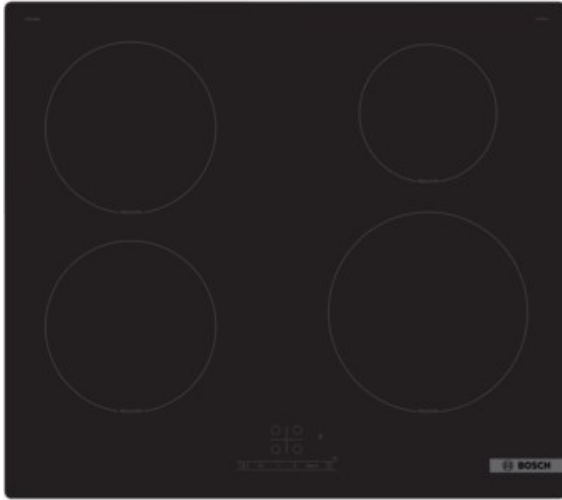

Elektro Keskin

Kompetent. Sympathisch. Nah.

Unsere persönliche Empfehlung für Sie:

Bosch PIE61RBB5E | schwarz

Artikelnummer 19657

Produkt-Highlights

- **Touch Select:** Auswahl der gewünschten Kochzone und einfaches Einstellen der benötigten Leistungsstufe
- **Power Boost:** bis zu 35 % schnelleres Aufheizen verglichen mit der höchsten Leistungsstufe
- **Quick Start:** sofort starten und die gewünschte Kochstufe wählen
- **Re Start:** Sollte einmal etwas überkochen, schaltet sich das Kochfeld automatisch aus und speichert die zuletzt gewählte Einstellung
- **Timer mit Abschaltfunktion:** schaltet die gewählte Kochzone nach der gewünschten Zeit ab

Produkttyp

- Produkttyp: Autark-Induktionsfeld

Ausstattung & Technik

- Turbo-Stufe
- Restwärmeanzeige:
Restwärmeanzeige für jede Kochzone
- Anschlusswert: 7,40 kW

Bedienung

- Countdown-Timer/Kurzzeit-Wecker
- Haupt-Betriebsschalter
- Kindersicherung

Gehäuseeigenschaften

- rahmenlose Kochfläche
- Breite: 59,20 cm

- Höhe: 5,10 cm
- Tiefe: 52,20 cm
- Gewicht: 12,20 kg
- Farbe: schwarz

Händler-Kontaktdaten:

Elektro Keskin
Brüne Straße 55
52531 Übach-Palenberg
02404 6789512
elektrokeskin@yahoo.de
www.iq-elektrokeskin.de