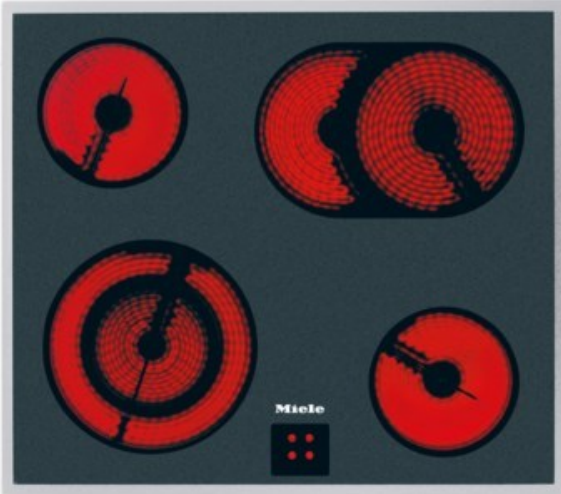

Elektro Keskin

Kompetent. Sympathisch. Nah.

Unsere persönliche Empfehlung für Sie:

Miele KM 6003 LPT | edelstahl

Artikelnummer 13324

Produkt-Highlights

- Ansprechendes Design - 574 mm breit mit umlaufendem Rahmen
- Besonders flexibel - 4 Kochzonen inkl. 1 Bräter- und 1 Vario-Zone
- Sicher - Restwärmeanzeige für jede Kochzone

Produkttyp

- Produkttyp: Einbau-Glaskeramikfeld

Ausstattung & Technik

- Restwärmeanzeige:
Restwärmeanzeige für jede Kochzone

Gehäuseeigenschaften

- Breite: 57,40 cm
- Tiefe: 51,40 cm

- Gewicht: 7,60 kg
- Farbe: edelstahl