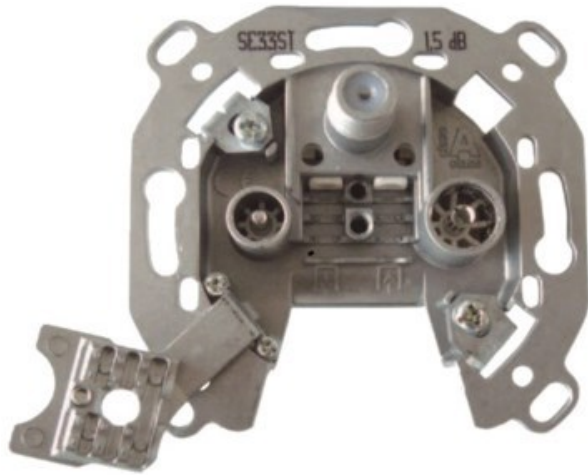

Elektro Keskin

Kompetent. Sympathisch. Nah.

Unsere persönliche Empfehlung für Sie:

Televes 3-fach Stichleitungsdose

Artikelnummer 3705

Produkt-Highlights

- Innenleiter steckbar - sehr schnelle Montage
- Für Innenleiter 0,65 mm bis 1,1 mm geeignet
- Sehr kleines Gehäuse
- Abgerundete Kanten an der Kabeinführung
- Breitbandig 4-2400 MHz
- Rückkanaltauglich
- DC-Durchlass (IEC-Buchse/F-Anschluss)
- UNI-Cable tauglich