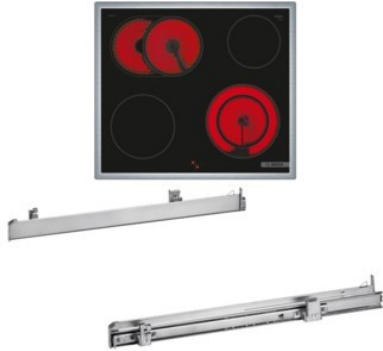

Elektro Keskin

Kompetent. Sympathisch. Nah.

Unsere persönliche Empfehlung für Sie:

Bosch HND411GS63 | edelstahl + edelstahl

Artikelnummer 18786

Produkt-Highlights

- **Rote LED-Display-Steuerung:** Einfach zu bedienen dank der Zeitfunktionen
- **3D-Heißluft:** Gleichmäßige Hitze für perfekte Ergebnisse auf bis zu drei Ebenen
- **Versenknebel:** Für eine leicht zu reinigende Front und ein elegantes Design
- **Bedienfeld am Herd:** Einfache Bedienung des Kochfeldes durch die Bedienelemente des Herdes
- **Bräterzone:** extra zuschaltbare Kochzone für großes Bratgeschirr wie Bräter und Fischtöpfe
- **Die 21 cm Kochzone:** erweiterbare Kochzone
- **Umlaufender Rahmen:** der flache, umlaufende Edelstahlrahmen ist ideal für die Einpassung in einen vorhandenen Arbeitsplattenausschnitt geeignet
- Inkl. HEZ538000 Clip-Auszug

Produkttyp

- Produkttyp: Einbaugeräte Set

Energieeffizienz / Verbrauchswerte

- Energieeffizienzklasse: A+
- Energieeffizienzspektrum: Spektrum [A+++ bis D]
- Energieverbrauch bei Heißluft/Umluft: 0,69 kWh
- Energieverbrauch konventionell: 0,94 kWh
- Innenraum-Volumen: 71 l
- Backrohrvolumen: Large
- Anzahl der Garräume: 1

- Wärmequelle: Elektro

Ausstattung & Technik

- Teleskopauszug
- Elektronik Uhr

Gehäuseeigenschaften

- versenkbare Schalter
- Breite (Kochfeld): 58,30 cm
- Höhe (Kochfeld): 4,30 cm
- Tiefe (Kochfeld): 51,30 cm

- Gewicht (Kochfeld): 7,46 kg
- Breite (Backofen): 59,60 cm
- Höhe (Backofen): 59,50 cm
- Tiefe (Backofen): 54,80 cm
- Gewicht (Backofen): 34,80 kg
- Farbe: edelstahl

Händler-Kontaktdaten:

Elektro Keskin
Brüne Straße 55
52531 Übach-Palenberg
02404 6789512
elektrokeskin@yahoo.de
www.iq-elektrokeskin.de