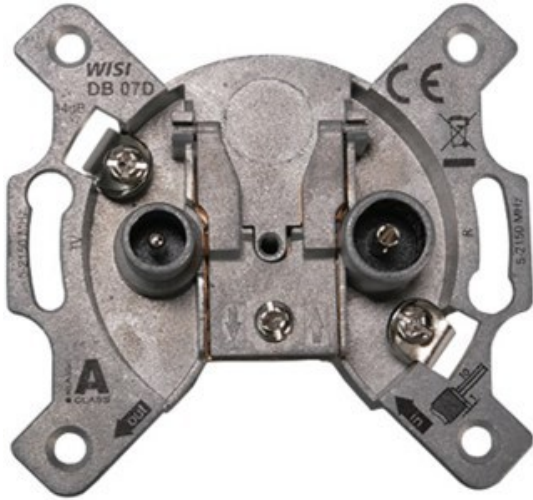

Radio Sander GbR

Kompetent. Sympathisch. Nah.

Unsere persönliche Empfehlung für Sie:

Wisi DB 07D 2-Loch Durchgangsdose

Artikelnummer 18953

Produkt-Highlights

- Universal 2-Loch Durchgangsdose für bidirektionale BK-Anlagen oder SAT-Einkabellösungen
- Breitbandiger Frequenzbereich 5...2150 MHz
- Hohe Entkopplung der Teilnehmerausgänge
- Hohes Schirmungsmaß der Klasse A, nach EN 50083-2
- Kabelzuführung von Ober – oder Unterseite der Antennendose