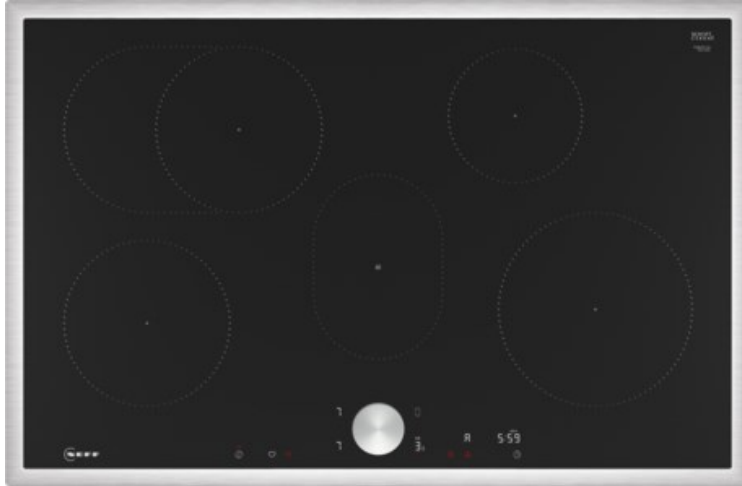

## Neff T58STF1L0 | schwarz/edelstahl

Artikelnummer 19130

### Gehäuseeigenschaften

- Breite: 80,20 cm
- Höhe: 5,50 cm
- Tiefe: 52,30 cm
- Gewicht: 13,50 kg
- Farbe: edelstahl