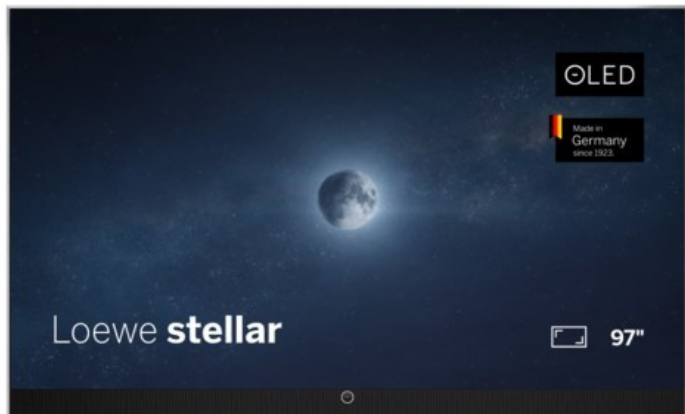

## Loewe stellar 97 dr+ (vi) | alu brushed/alu

Artikelnummer 19192

### Produkt-Highlights

- Ultra HD Open Cell OLED Panel mit Master Black Polarizer
- Loewe dual channel dr+ mit Zweikanal-Chassis, Twin-Triple-Tuner und 1 TB SSD mit Multi-View und Multi-Recording
- Volle Unterstützung von HDMI 2.1 und Ultra HD @ 144 Hz VRR für High-Speed-Gaming
- Dolby Vision IQ & HDR10+ Unterstützung
- Loewe os9 auf Basis von VIDAA OS mit großer Auswahl an smarten Streaming-Apps und VOD-Diensten wie Netflix, Amazon Prime Video, Apple TV, uvm.
- Netzwerkfunktionen wie Miracast und Apple AirPlay
- Leistungsstarke integrierte Front-Soundbar mit 300 Watt und Center-In sowie Cinch-Audioeingang
- Loewe magic.light und magic.motion
- Hochwertiges Design mit gebürstetem Aluminiumrahmen und Aluminium-Rückwand