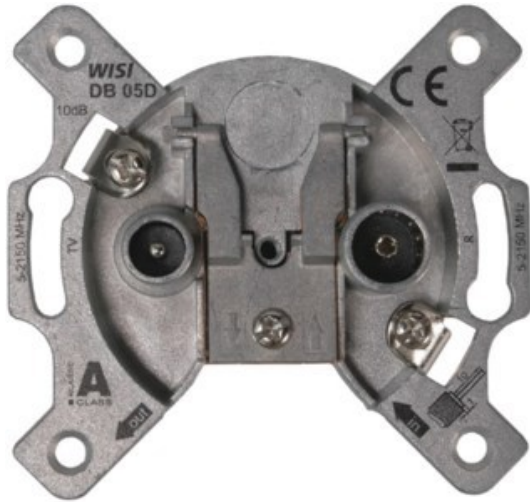

## Wisi DB 05D

Artikelnummer 19339

### Produkt-Highlights

- Breitbandiger Frequenzbereich 5...2150 MHz
- Für bidirektionale BK-Anlagen oder SAT-Einkabellösungen
- Hohe Entkopplung der Teilnehmerausgänge
- Hohes Schirmungsmaß der Klasse A, nach EN 50083-2