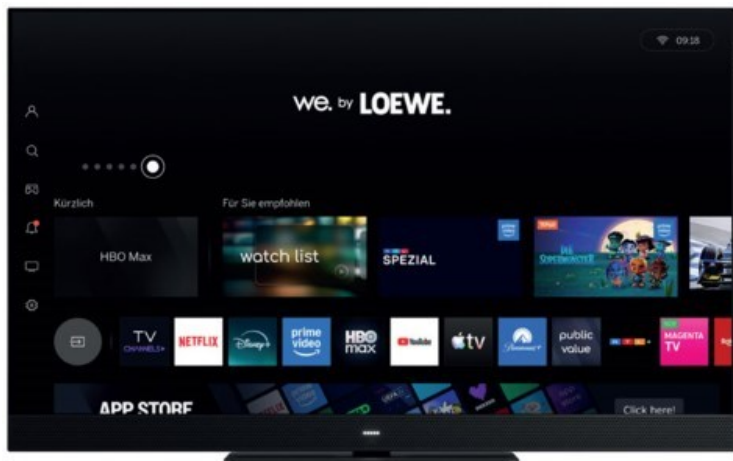

## We.by LOEWE. We. SEE 43 dc | coal black

Artikelnummer 19594

### Produkt-Highlights

- Loewe-exklusives FALD Direct LED 4K Ultra HD LCD Panel mit HDR10+ und Dolby Vision IQ für höchste Qualität, Auflösung und Performance.
- Loewe Chassis SL832 mit Zweikanal und doppeltem Dreifach-Tuner für USB-Multi-Recording und Timeshif
- Flexible Anschlüsse mit HDMI 2.1, eARC für Heimkino und 120 Hz UHD VRR für Office und Gaming.
- Super-schnelles und smartes Loewe OS9 mit Apple AirPlay, Matter, Cloud-Gaming, Art-Mode und mehr.
- Beeindruckende 60 Watt Soundbar mit Dolby Atmos und bester Sprachverständlichkeit.
- Elegantes Design mit Alu-Rahmen und massivem Tischfuß
- Individuelle Aufstell- und Sound-Lösungen (optional).