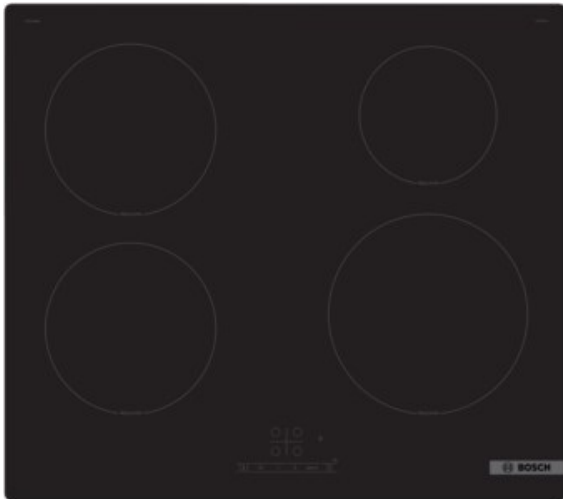

Radio Sander GbR

Kompetent. Sympathisch. Nah.

Unsere persönliche Empfehlung für Sie:

Bosch PIE61RBB5E | schwarz

Artikelnummer 19657

Produkt-Highlights

- **Touch Select:** Auswahl der gewünschten Kochzone und einfaches Einstellen der benötigten Leistungsstufe
- **Power Boost:** bis zu 35 % schnelleres Aufheizen verglichen mit der höchsten Leistungsstufe
- **Quick Start:** sofort starten und die gewünschte Kochstufe wählen
- **Re Start:** Sollte einmal etwas überkochen, schaltet sich das Kochfeld automatisch aus und speichert die zuletzt gewählte Einstellung
- **Timer mit Abschaltfunktion:** schaltet die gewählte Kochzone nach der gewünschten Zeit ab

Produkttyp

- Produkttyp: Autark-Induktionsfeld

Ausstattung & Technik

- Turbo-Stufe
- Restwärmeanzeige:
Restwärmeanzeige für jede Kochzone
- Anschlusswert: 7,40 kW

Bedienung

- Countdown-Timer/Kurzzeit-Wecker
- Haupt-Betriebsschalter
- Kindersicherung

Gehäuseeigenschaften

- rahmenlose Kochfläche
- Breite: 59,20 cm

- Höhe: 5,10 cm
- Tiefe: 52,20 cm
- Gewicht: 12,20 kg
- Farbe: schwarz

Händler-Kontaktdaten:

Radio Sander GbR
Ernst-Gremler-Straße 11
58239 Schwerte
02304 41564
info@radiosander.de
www.iq-radio-sander.de