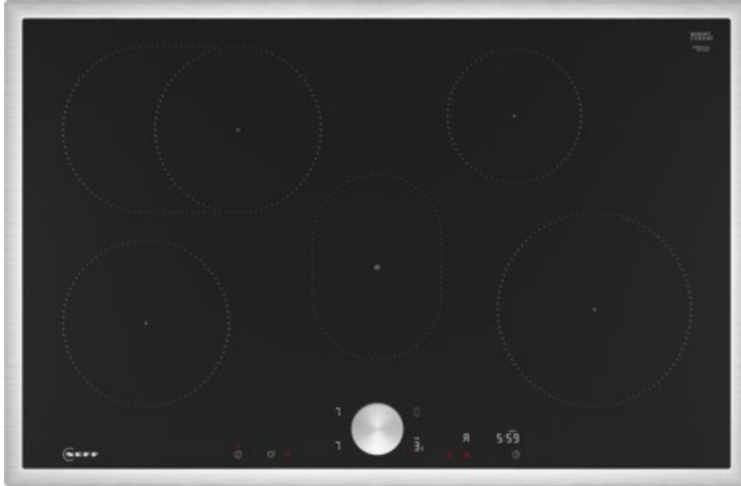

Unsere persönliche Empfehlung für Sie:

Neff T58STF1L0 | schwarz/edelstahl

Artikelnummer 19130

Produkt-Highlights

- **Twist Pad®:** unsere abnehmbare, magnetische Einknopf-Bedienung zum Drehen ermöglicht Ihnen eine präzise und bequeme Steuerung
- **Home Connect:** überwachen Sie Ihr Kochfeld über die App
- **Smart Hood Automatic:** die Dunstabzugshaube passt sich während des Kochens automatisch an Ihre Kochfeldeinstellungen an
- **Favourite:** speichern und verwalten Sie ihre Lieblingseinstellungen

Produkttyp

- Produkttyp: Autark-Induktionsfeld

Ausstattung & Technik

- geeignet f. EDV-geführtes Hausmanagement
- Steuerung für Dunstabzugshaube
- Schnellvorheizen-Funktion
- Turbo-Stufe
- Topferkennungssensor für jede Kochzone
- Warmhaltezone

- Restwärmeanzeige:
Restwärmeanzeige für jede Kochzone
- Anschlusswert: 7,40 kW

Bedienung

- Schalterart: abnehmbare Magnet-Drehregler
- Countdown-Timer/Kurzzeit-Wecker
- Haupt-Betriebsschalter
- Kindersicherung

Gehäuseeigenschaften

- Breite: 80,20 cm
- Höhe: 5,50 cm
- Tiefe: 52,30 cm
- Gewicht: 13,50 kg
- Farbe: edelstahl

Händler-Kontaktdaten:

Radio Sander GbR
Ernst-Gremler-Straße 11
58239 Schwerte
02304 41564
info@radiosander.de
www.iq-radio-sander.de