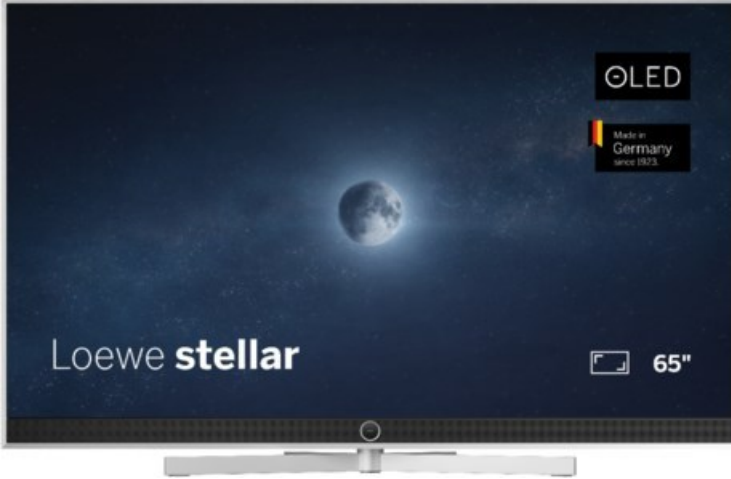

Radio Sander GbR

Kompetent. Sympathisch. Nah.

Unsere persönliche Empfehlung für Sie:

Loewe stellar 65 dr+ (vi) | alu brushed/alu

Artikelnummer 19216

Produkt-Highlights

- Ultra HD Open Cell OLED Panel mit Master Black Polarizer
- Loewe dual channel dr+ mit Zweikanal-Chassis, Twin-Triple-Tuner und SSD mit Multi-View und Multi-Recording
- Volle Unterstützung von HDMI 2.1 und Ultra HD @ 144 Hz VRR für High-Speed-Gaming
- Dolby Vision IQ & HDR10+ Unterstützung
- Loewe os9 auf Basis von VIDAA OS mit großer Auswahl an smarten Streaming-Apps und VOD-Diensten wie Netflix, Amazon Prime Video, Apple TV, uvm.
- Netzwerkfunktionen wie Miracast und Apple AirPlay
- Leistungsstarke integrierte Soundbar für hervorragende Klangqualität
- Loewe magic.light und magic.motion
- Hochwertiges Design mit gebürstetem Aluminiumrahmen und Aluminium-Rückwand

Produkttyp

- Technologie: OLED

Energieeffizienz / Verbrauchswerte

- Energy Label Version: 2019/2013
- Energieeffizienzklasse: E
- Energieeffizienzspektrum: Spektrum [A bis G]
- Energieverbrauch (kWh/1.000h): 79 kWh/1000h
- Energieverbrauch (HDR-Wiedergabe) (kWh/1.000h): 85 kWh/1000h
- Energieeffizienzklasse (HDR-Wiedergabe): E

Bildeigenschaften

- Auflösung: Ultra HD (4K)
- Bildoptimierung: HDR 10+, Dolby Vision IQ

Ausstattung & Technik

- Bildschirmdiagonale: 164 cm

- Bildschirmdiagonale: 65"

- max. Auflösung (Horizontal): 3840
- max. Auflösung (Vertikal): 2160
- Festplattenrekorder
- WLAN Ausstattung: WLAN integriert