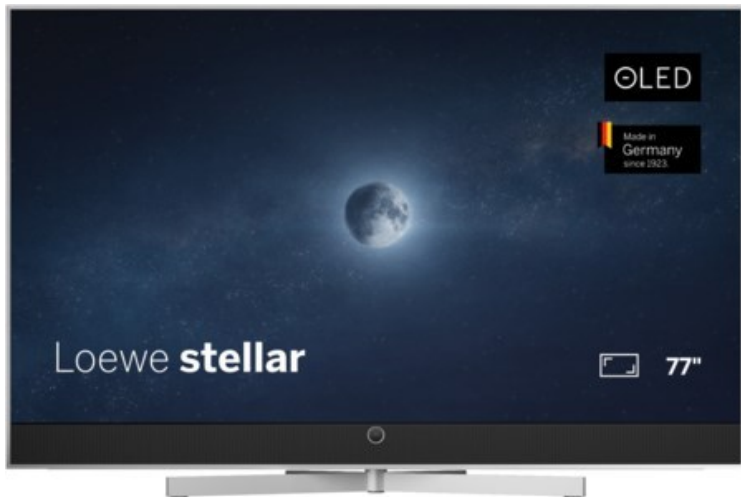

Radio Sander GbR

Kompetent. Sympathisch. Nah.

Unsere persönliche Empfehlung für Sie:

Loewe stellar 77 dr+ (vi) | alu brushed/alu

Artikelnummer 19219

Produkt-Highlights

- Ultra HD Open Cell OLED Panel mit Master Black Polarizer
- Loewe dual channel dr+ mit Zweikanal-Chassis, Twin-Triple-Tuner und 1 TB SSD mit Multi-View und Multi-Recording
- Volle Unterstützung von HDMI 2.1 und Ultra HD @ 144 Hz VRR für High-Speed-Gaming
- Dolby Vision IQ & HDR10+ Unterstützung
- Loewe os9 auf Basis von VIDAA OS mit großer Auswahl an smarten Streaming-Apps und VOD-Diensten wie Netflix, Amazon Prime Video, Apple TV, uvm.
- Netzwerkfunktionen wie Miracast und Apple AirPlay
- Leistungsstarke integrierte Front-Soundbar mit 300 Watt und Center-In sowie Cinch-Audioeingang
- Loewe magic.light und magic.motion
- Hochwertiges Design mit gebürstetem Aluminiumrahmen und Aluminium-Rückwand

Produkttyp

- Technologie: OLED

Energieeffizienz / Verbrauchswerte

- Energy Label Version: 2019/2013
- Energieeffizienzklasse: G
- Energieeffizienzspektrum: Spektrum [A bis G]
- Energieverbrauch (kWh/1.000h): 143 kWh/1000h
- Energieverbrauch (HDR-Wiedergabe) (kWh/1.000h): 150 kWh/1000h
- Energieeffizienzklasse (HDR-Wiedergabe): G

Bildeigenschaften

- Auflösung: Ultra HD (4K)
- Bildoptimierung: HDR 10+, Dolby Vision IQ

Ausstattung & Technik

- Bildschirmdiagonale: 195 cm

- Bildschirmdiagonale: 77"

- max. Auflösung (Horizontal): 3840
- max. Auflösung (Vertikal): 2160
- Festplattenrekorder
- WLAN Ausstattung: WLAN integriert