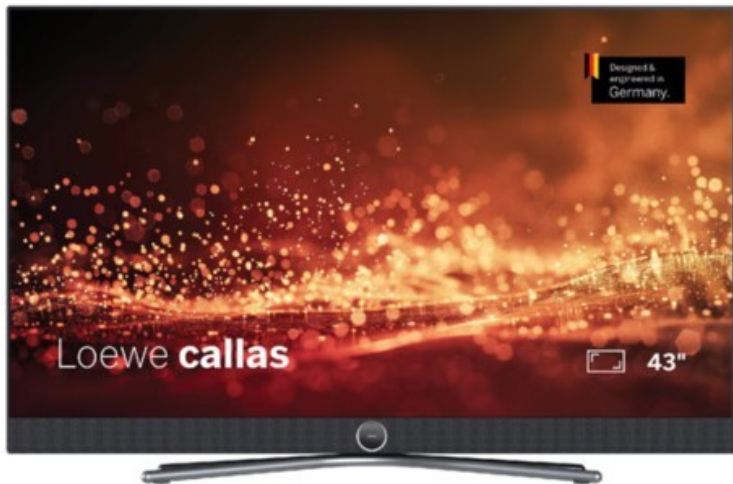

Radio Sander GbR

Kompetent. Sympathisch. Nah.

Unsere persönliche Empfehlung für Sie:

Loewe callas 43 | basaltgrau

Artikelnummer 18777

Produkt-Highlights

- Ultra HD-Auflösung mit HDR10 und Dolby Vision
- Flexible USB-Aufnahme mit Timeshift und EPG-Programmierung
- Super-schnelles Loewe os mit komfortabler Loewe remote
- Smart Entertainment mit komfortablem Streaming
- Integrierte nach vorne gerichtete Soundbar für beste Sprachverständlichkeit
- Übertreffendes Klangerlebnis mit Dolby Atmos
- Unterstützung von Alexa Skills, Miracast, Apple AirPlay und DTS Play-Fi
- Ausgefeiltes 360° Design mit drehbarem Tischfuß in Chrom
- Modulare Aufstellösungen für Tisch, Boden oder Wand für jede Wohnsituation

Bildeigenschaften

- Auflösung: Ultra HD (4K)
- Hintergrundbeleuchtung: Edge-LED
- Bildoptimierung: HDR, Dolby Vision

Ausstattung & Technik

- Bildschirmdiagonale: 108 cm
- Bildschirmdiagonale: 43"
- max. Auflösung (Horizontal): 3840
- max. Auflösung (Vertikal): 2160
- WLAN Ausstattung: WLAN integriert