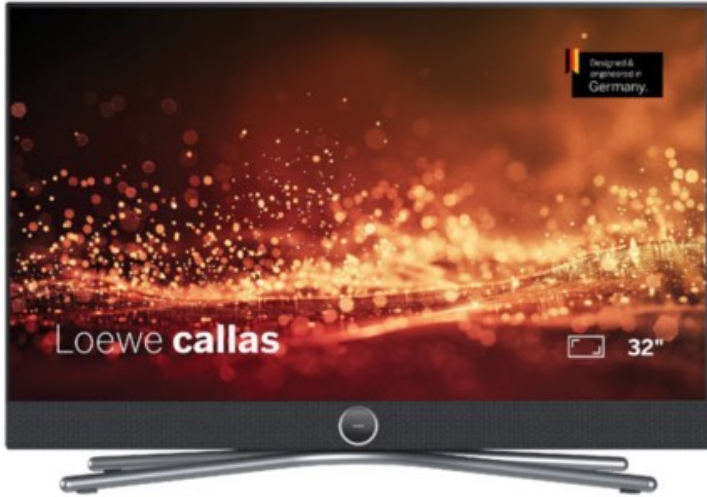

Kompetent. Sympathisch. Nah.

Unsere persönliche Empfehlung für Sie:

Loewe callas 32 | basaltgrau

Artikelnummer 18901

Produkt-Highlights

- VA-Type-LCD-Technologie mit Full HD-Auflösung & HDR10
- Flexible USB-Aufnahme mit Timeshift und EPG-Programmierung
- Super-schnelles Loewe os mit komfortabler Loewe remote
- Smart Entertainment mit komfortablem Streaming
- Integrierte nach vorne gerichtete Soundbar für beste Sprachverständlichkeit
- Übertreffendes Klangerlebnis mit Dolby Atmos
- Unterstützung von Alexa Skills, Miracast, Apple AirPlay und DTS Play-Fi
- Ausgefeiltes 360° Design mit drehbarem Tischfuß in Chrom
- Modulare Aufstellösungen für Tisch, Boden oder Wand für jede Wohnsituation

Bildeigenschaften

- Auflösung: Full HD
- Hintergrundbeleuchtung: Edge-LED
- Bildoptimierung: HDR

Ausstattung & Technik

- Bildschirmdiagonale: 80 cm

- Bildschirmdiagonale: 32"
- max. Auflösung (Horizontal): 1920
- max. Auflösung (Vertikal): 1080
- WLAN Ausstattung: WLAN integriert