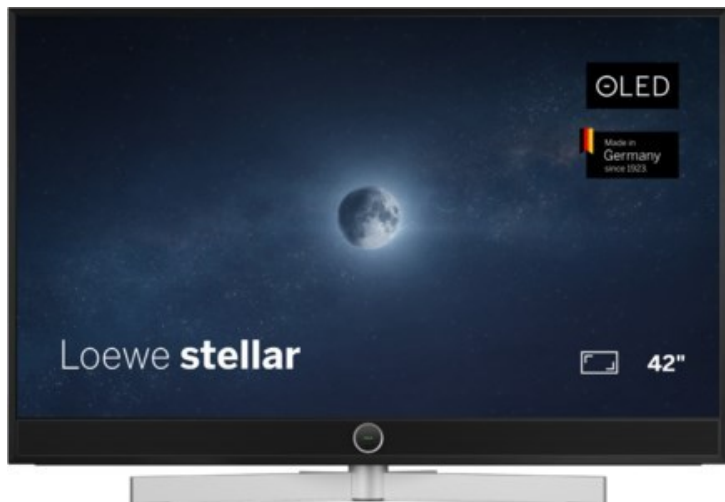

Kompetent. Sympathisch. Nah.

Unsere persönliche Empfehlung für Sie:

Loewe stellar 42 dr+ (ti) | alu black/lava

Artikelnummer 18904

Produkt-Highlights

- Ultra HD OLED Panel mit MLA (Micro Lens Array) & META-Technologie
- Loewe dual channel dr+ mit SSD für Multi-View und Multi-Recording
- Flexible Anschlüsse mit HDMI 2.1 und 144 Hz VRR für schnelles Konsolen-Gaming
- HDR10+ Adaptive Unterstützung
- Super-schnelles und smartes Loewe os mit App-Store und Zugriff eine großen Vielfalt an Video-on-Demand-Diensten für jeden Markt, darunter z.B. Netflix, Disney+, Samsung TV Plus, HD+, Magenta TV und vieles mehr
- 360° Craft-Design mit gebürstetem Alu und cleveren Konstruktionsdetails
- Dezentres Loewe magic.light und Bodenstandfuß mit magic.motion
- Loewe stellar mini Fernbedienung mit Bluetooth und Sprachsteuerung, inklusive Alexa Skills und Bixby
- Miracast, Apple Airplay und Samsung SmartThings Unterstützung

Produkttyp

- Technologie: OLED

Energieeffizienz / Verbrauchswerte

- Energy Label Version: 2019/2013
- Energieeffizienzklasse: F
- Energieeffizienzspektrum: Spektrum [A bis G]
- Energieverbrauch (kWh/1.000h): 47 kWh/1000h
- Energieverbrauch (HDR-Wiedergabe) (kWh/1.000h): 54 kWh/1000h
- Energieeffizienzklasse (HDR-Wiedergabe): G

Bildeigenschaften

- Auflösung: Ultra HD (4K)
- Bildoptimierung: HDR 10+ Adaptive, Dolby Vision

Ausstattung & Technik

- Bildschirmdiagonale: 107 cm
- Bildschirmdiagonale: 42"
- max. Auflösung (Horizontal): 3840
- max. Auflösung (Vertikal): 2160
- Festplattenrekorder
- WLAN Ausstattung: WLAN integriert