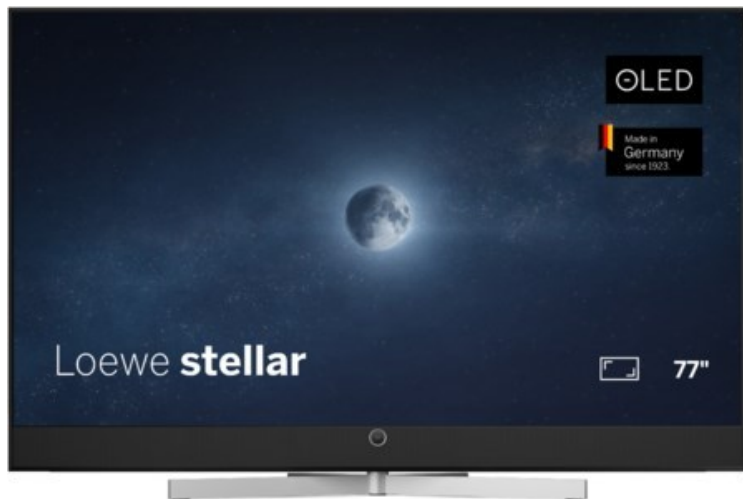

### Loewe stellar 77 dr+ (vi) | alu black/black

Artikelnummer 19321

#### Produkt-Highlights

- Ultra HD Open Cell OLED Panel mit Master Black Polarizer
- Loewe dual channel dr+ mit Zweikanal-Chassis, Twin-Triple-Tuner und 1 TB SSD mit Multi-View und Multi-Recording
- Volle Unterstützung von HDMI 2.1 und Ultra HD @ 144 Hz VRR für High-Speed-Gaming
- Dolby Vision IQ & HDR10+ Unterstützung
- Loewe os9 auf Basis von VIDAA OS mit großer Auswahl an smarten Streaming-Apps und VOD-Diensten wie Netflix, Amazon Prime Video, Apple TV, uvm.
- Netzwerkfunktionen wie Miracast und Apple AirPlay
- Leistungsstarke integrierte Front-Soundbar mit 300 Watt und Center-In sowie Cinch-Audioeingang
- Loewe magic.light und magic.motion
- Hochwertiges Design mit gebürstetem Aluminiumrahmen und Aluminium-Rückwand

#### Bildeigenschaften

- Auflösung: Ultra HD (4K)
- Bildoptimierung: HDR 10+, Dolby Vision IQ

#### Ausstattung & Technik

- Bildschirmdiagonale: 195 cm

- Bildschirmdiagonale: 77"

- max. Auflösung (Horizontal): 3840
- max. Auflösung (Vertikal): 2160
- Festplattenrekorder
- WLAN Ausstattung: WLAN integriert