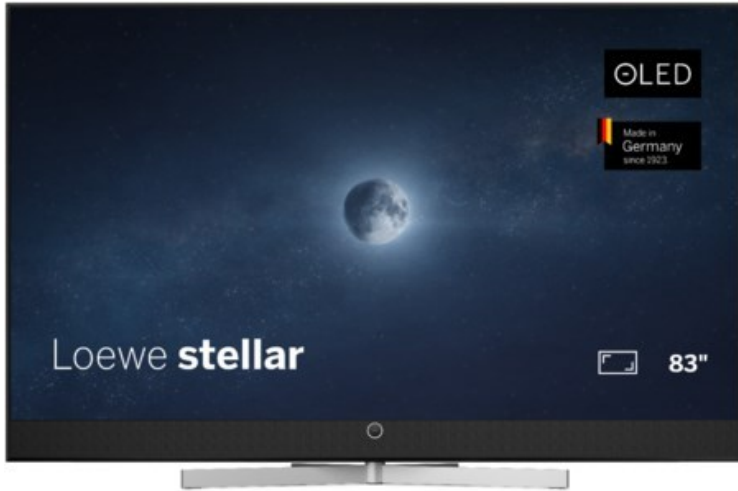

Unsere persönliche Empfehlung für Sie:

Loewe stellar 83 dr+ (ti) | alu black/black

Artikelnummer 19322

Produkt-Highlights

- Ultra HD Open Cell OLED Panel mit Master Black Polarizer
- Loewe dual channel dr+ mit Zweikanal-Chassis, Twin-Triple-Tuner und 1 TB SSD mit Multi-View und Multi-Recording
- Volle Unterstützung von HDMI 2.1 und Ultra HD @ 144 Hz VRR für High-Speed-Gaming
- HDR10+ Adaptive Unterstützung
- Große Auswahl an smarten Streaming-Apps und VOD-Diensten mit Tizen OS
- Leistungsstarke integrierte Soundbar mit 300 Watt und Center-In für hervorragende Klangqualität
- Integrierte ultraflache Wandhalterung, optionaler motorisierter Tisch- oder Bodenstandfuß
- Loewe stellar mini Fernbedienung mit Bluetooth und Sprachsteuerung über Bixby
- Eindrucksvolles Design mit massiven Materialien, Loewe magic.light und magic.motion

Produkttyp

- Technologie: OLED

Energieeffizienz / Verbrauchswerte

- Energy Label Version: 2019/2013
- Energieeffizienzklasse: F
- Energieeffizienzspektrum: Spektrum [A bis G]
- Energieverbrauch (kWh/1.000h): 126 kWh/1000h
- Energieverbrauch (HDR-Wiedergabe) (kWh/1.000h): 153 kWh/1000h
- Energieeffizienzklasse (HDR-Wiedergabe): G

Bildeigenschaften

- Auflösung: Ultra HD (4K)
- Bildoptimierung: HDR 10+ Adaptive

Ausstattung & Technik

- Bildschirmdiagonale: 210 cm
- Bildschirmdiagonale: 83"
- max. Auflösung (Horizontal): 3840
- max. Auflösung (Vertikal): 2160
- Festplattenrekorder
- WLAN Ausstattung: WLAN integriert