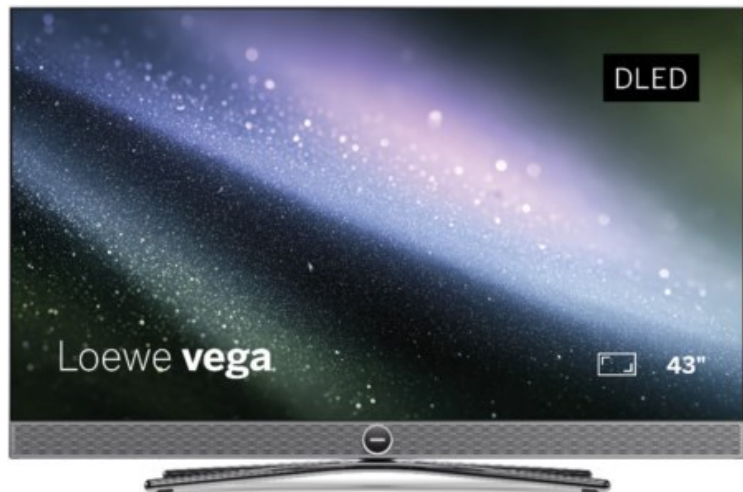

Kompetent. Sympathisch. Nah.

Unsere persönliche Empfehlung für Sie:

Loewe vega 43 | alu brushed/black

Artikelnummer 19435

Produkt-Highlights

- Ultra HD Panel mit Full-Array Direct-LED Backlight, HDR und Dolby Vision IQ
- Zweikanal-Chassis für flexibles USB-Multi-Recording und Timeshift
- Elegantes Design mit gebürstetem Aluminium-Rahmen und drehbaren Metall-Tischfuß in Chrome-Finish
- Integrierte 60 Watt Front-Soundbar mit Dolby Atmos für beste Sprachverständlichkeit
- Super-schnelles und smartes Loewe os9 auf Basis von Vidaa U9 mit Unterstützung von Alexa Skills, Miracast, Apple AirPlay und Matter
- Flexible Anschlüsse mit HDMI 2.1, eARC und 120 Hz UHD VRR
- Modulare Aufstellösungen für Tisch, Boden oder Wand für jede Wohnsituation (optional)

Bildeigenschaften

- Auflösung: Ultra HD (4K)
- Hintergrundbeleuchtung: Full-LED
- Bildoptimierung: HDR 10+, Dolby Vision IQ

Ausstattung & Technik

- Bildschirmdiagonale: 108 cm
- Bildschirmdiagonale: 43"
- max. Auflösung (Horizontal): 3840
- max. Auflösung (Vertikal): 2160
- Bildfrequenz: 120 Hz
- WLAN Ausstattung: WLAN integriert