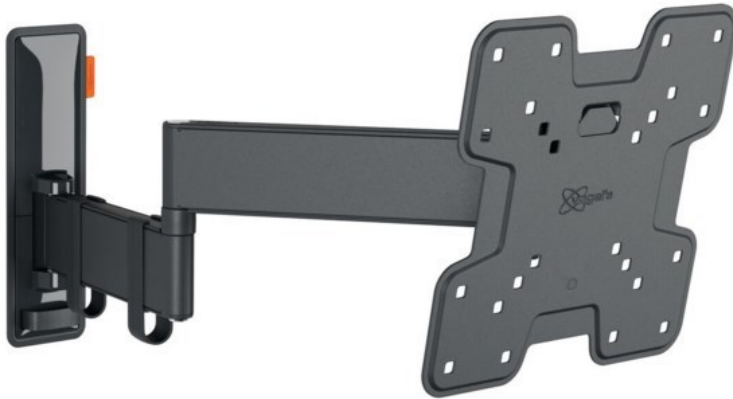

Kompetent. Sympathisch. Nah.

Unsere persönliche Empfehlung für Sie:

Vogels TVM 3245 Full-Motion+ (19-43") | schwarz

Artikelnummer 16630

Produkt-Highlights

- Sanfte OneFinger™-Bewegung - Dank beschichteter Lager und Präzisionsstahlwellen
- Halten Sie Ihren Fernseher immer gerade (horizontal und vertikal)
- Inklusive Kabelklemme: Führen Sie Ihre Kabel vom Fernseher zur Wand
- Mühelos zwischen -10° und 10° neigbar, um Spiegelungen zu vermeiden
- Dank der 49 cm langen Arme drehen Sie Ihren Fernseher um bis zu 180°