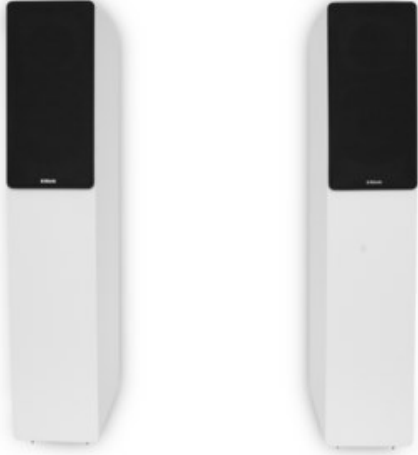

Kompetent. Sympathisch. Nah.

Unsere persönliche Empfehlung für Sie:

Block SL-250 /Paar | weiss

Artikelnummer 17816

Produkt-Highlights

- System: 2 Wege Bassreflex
- Hochtöner: 1" Soft-Dome
- Basschassis: 6.5" Kevlarmembran
- Nennbelastung: 40 Watt, Impulsbelastung: 100 Watt
- Impedanz: 4 Ohm
- Frequenzgang: 30Hz - 20KHz
- Empfindlichkeit: -2.8 3V/1M: 88 dB
- Anschlüsse: professionelle Schraub- Steck-Terminals
- Abmessungen: Breite 20 cm / Höhe 100 cm / Tiefe 30 cm

Produkttyp

- Produkttyp: Stereo-Lautsprecher (passiv)
- Bauart: 2 Wege Lautsprecher-System

- Musik-Belastbarkeit: 100 W
- Nenn-Belastbarkeit: 40 W
- Frequenzgang Untergrenze: 30 Hz
- Frequenzgang Obergrenze: 20000 Hz

Gehäuseeigenschaften

- Bauform: Standlautsprecher
- Baßreflex-System
- Farbe: weiß

Ausstattung & Technik

- Sinusleistung Watt pro Kanal: 40 W
- Musikleistung Watt pro Kanal: 100 W

Händler-Kontaktdaten:

Gerd Distler Radio- und Fernsehtechnik
Kirchenweg 6
90562 Heroldsberg
0911 5186546
radio.distler@t-online.de
www.iq-radio-distler.de