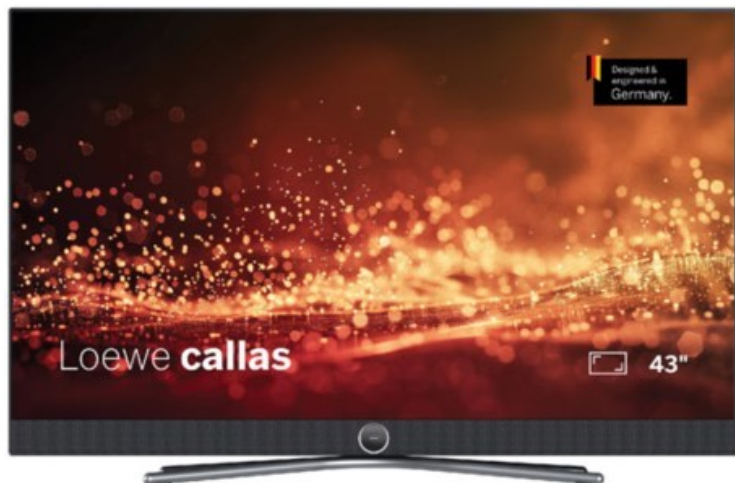

Loewe callas 43 | basaltgrau

Artikelnummer 18777

Produkt-Highlights

- Ultra HD-Auflösung mit HDR10 und Dolby Vision
- Flexible USB-Aufnahme mit Timeshift und EPG-Programmierung
- Super-schnelles Loewe os mit komfortabler Loewe remote
- Smart Entertainment mit komfortablem Streaming
- Integrierte nach vorne gerichtete Soundbar für beste Sprachverständlichkeit
- Übertreffendes Klangerlebnis mit Dolby Atmos
- Unterstützung von Alexa Skills, Miracast, Apple AirPlay und DTS Play-Fi
- Ausgefeiltes 360° Design mit drehbarem Tischfuß in Chrom
- Modulare Aufstellösungen für Tisch, Boden oder Wand für jede Wohnsituation

Bildeigenschaften

- Auflösung: Ultra HD (4K)
- Hintergrundbeleuchtung: Edge-LED
- Bildoptimierung: HDR, Dolby Vision

Ausstattung & Technik

- Bildschirmdiagonale: 108 cm
- Bildschirmdiagonale: 43"
- max. Auflösung (Horizontal): 3840
- max. Auflösung (Vertikal): 2160
- WLAN Ausstattung: WLAN integriert