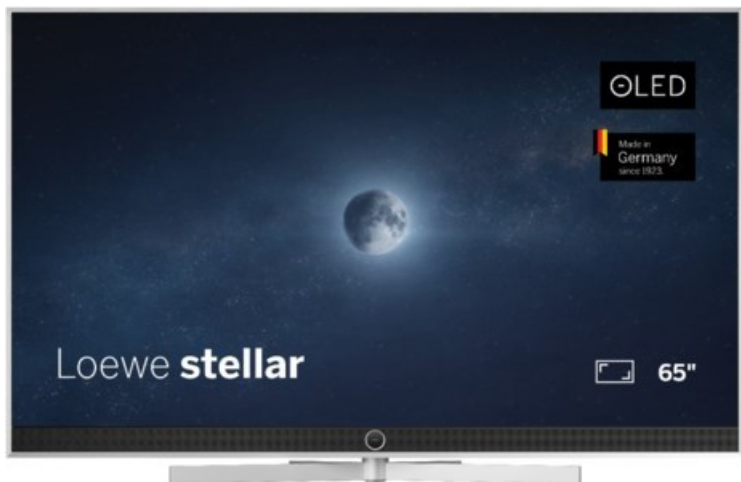

## Loewe stellar 65 dr+ (ti) | alu brushed/alu

Artikelnummer 18834

### Produkt-Highlights

- Ultra HD OLED Panel mit MLA (Micro Lens Array) & META-Technologie
- Loewe dual channel dr+ mit SSD für Multi-View und Multi-Recording
- Flexible Anschlüsse mit HDMI 2.1 und 144 Hz VRR für schnelles Konsolen-Gaming
- HDR10+ Adaptive Unterstützung
- Super-schnelles und smartes Loewe os mit App-Store und Zugriff eine großen Vielfalt an Video-on-Demand-Diensten für jeden Markt, darunter z.B. Netflix, Disney+, Samsung TV Plus, HD+, Magenta TV und vieles mehr
- 360° Craft-Design mit gebürstetem Alu und cleveren Konstruktionsdetails
- Dezentos Loewe magic.light und Bodenstandfuß mit magic.motion
- Loewe stellar mini Fernbedienung mit Bluetooth und Sprachsteuerung, inklusive Alexa Skills und Bixby
- Miracast, Apple Airplay und Samsung SmartThings Unterstützung

### Bildeigenschaften

- Auflösung: Ultra HD (4K)
- Bildoptimierung: HDR 10+ Adaptive, Dolby Vision

### Ausstattung & Technik

- Bildschirmdiagonale: 164 cm
- Bildschirmdiagonale: 65"
- max. Auflösung (Horizontal): 3840
- max. Auflösung (Vertikal): 2160
- Festplattenrekorder
- WLAN Ausstattung: WLAN integriert