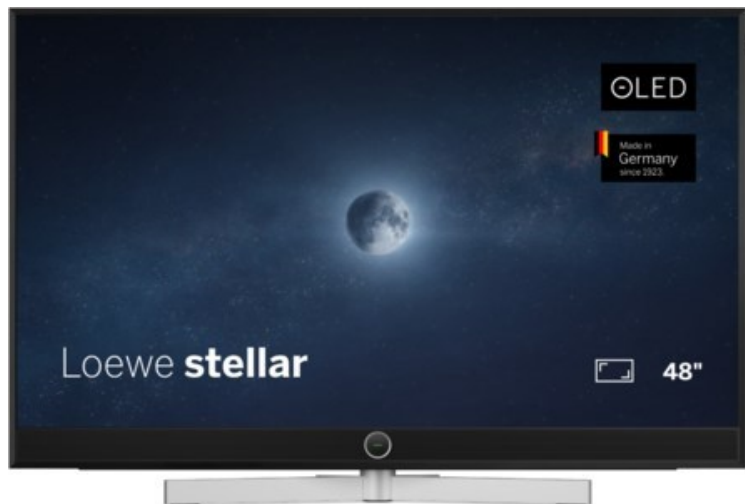

Kompetent. Sympathisch. Nah.

Unsere persönliche Empfehlung für Sie:

Loewe stellar 48 dr+ (ti) | alu black/lava

Artikelnummer 18905

Produkt-Highlights

- Ultra HD OLED Panel mit MLA (Micro Lens Array) & META-Technologie
- Loewe dual channel dr+ mit SSD für Multi-View und Multi-Recording
- Flexible Anschlüsse mit HDMI 2.1 und 144 Hz VRR für schnelles Konsolen-Gaming
- HDR10+ Adaptive Unterstützung
- Super-schnelles und smartes Loewe os mit App-Store und Zugriff eine großen Vielfalt an Video-on-Demand-Diensten für jeden Markt, darunter z.B. Netflix, Disney+, Samsung TV Plus, HD+, Magenta TV und vieles mehr
- 360° Craft-Design mit gebürstetem Alu, echtem Beton und cleveren Konstruktionsdetails
- Dezentos Loewe magic.light und Bodenstandfuß mit magic.motion
- Loewe stellar mini Fernbedienung mit Bluetooth und Sprachsteuerung, inklusive Alexa Skills und Bixby
- Miracast, Apple Airplay und Samsung SmartThings Unterstützung

Produkttyp

- Technologie: OLED

Energieeffizienz / Verbrauchswerte

- Energy Label Version: 2019/2013
- Energieeffizienzklasse: F
- Energieeffizienzspektrum: Spektrum [A bis G]
- Energieverbrauch (kWh/1.000h): 52 kWh/1000h
- Energieverbrauch (HDR-Wiedergabe) (kWh/1.000h): 63 kWh/1000h
- Energieeffizienzklasse (HDR-Wiedergabe): G

Bildeigenschaften

- Auflösung: Ultra HD (4K)
- Bildoptimierung: HDR 10+ Adaptive, Dolby Vision

Ausstattung & Technik

- Bildschirmdiagonale: 121 cm
- Bildschirmdiagonale: 48"
- max. Auflösung (Horizontal): 3840
- max. Auflösung (Vertikal): 2160
- Festplattenrekorder
- WLAN Ausstattung: WLAN integriert