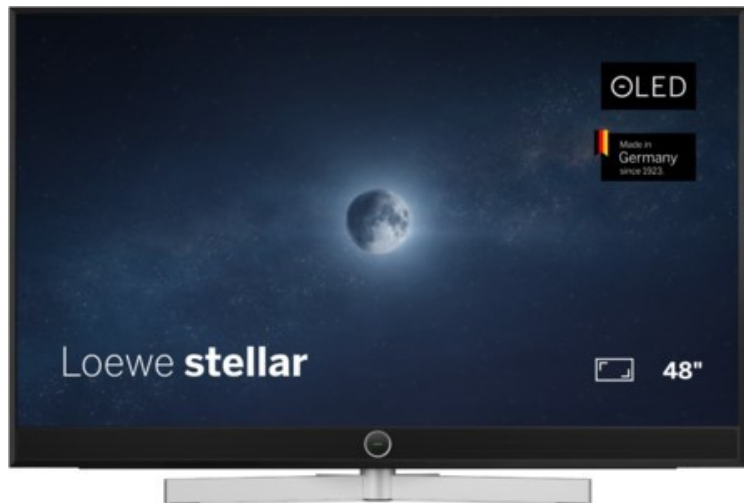

Loewe stellar 48 dr+ (vi) | alu black/lava

Artikelnummer 19212

Produkt-Highlights

- Ultra HD Open Cell OLED Panel mit Master Black Polarizer
- Loewe dual channel dr+ mit Zweikanal-Chassis, Twin-Triple-Tuner und 1 TB SSD mit Multi-View und Multi-Recording
- Volle Unterstützung von HDMI 2.1 und Ultra HD @ 144 Hz VRR für High-Speed-Gaming
- Dolby Vision IQ & HDR10+ Unterstützung
- Loewe os9 auf Basis von VIDAA OS mit großer Auswahl an smarten Streaming-Apps und VOD-Diensten wie Netflix, Amazon Prime Video, Apple TV, uvm.
- Netzwerkfunktionen wie Miracast und Apple AirPlay
- Leistungsstarke integrierte Soundbar für hervorragende Klangqualität
- Loewe magic.light und magic.motion
- Hochwertiges Design mit gebürstetem Aluminiumrahmen und Aluminium-Rückwand

Produkttyp

- Technologie: OLED

Energieeffizienz / Verbrauchswerte

- Energy Label Version: 2019/2013
- Energieeffizienzklasse: G
- Energieeffizienzspektrum: Spektrum [A bis G]
- Energieverbrauch (kWh/1.000h): 63 kWh/1000h
- Energieverbrauch (HDR-Wiedergabe) (kWh/1.000h): 70 kWh/1000h
- Energieeffizienzklasse (HDR-Wiedergabe): G

Bildeigenschaften

- Auflösung: Ultra HD (4K)
- Bildoptimierung: HDR 10+, Dolby Vision IQ

Ausstattung & Technik

- Bildschirmdiagonale: 121 cm

- Bildschirmdiagonale: 48"

- max. Auflösung (Horizontal): 3840
- max. Auflösung (Vertikal): 2160
- Festplattenrekorder
- WLAN Ausstattung: WLAN integriert