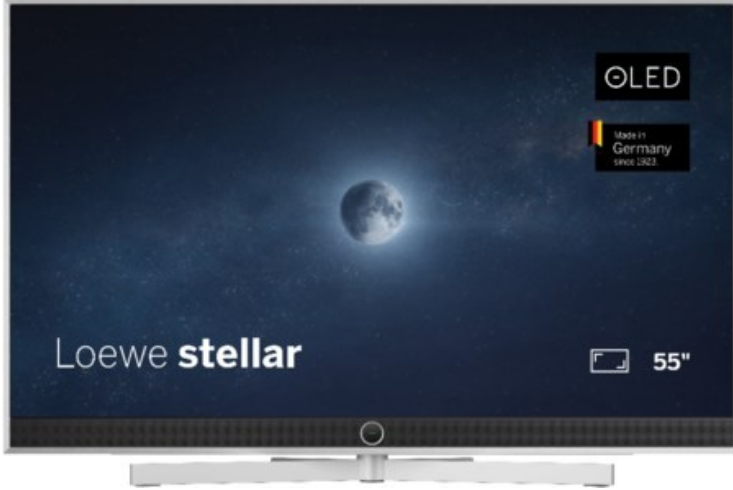

Loewe stellar 55 dr+ (vi) | alu brushed/alu

Artikelnummer 19214

Produkt-Highlights

- Ultra HD Open Cell OLED Panel mit Master Black Polarizer
- Loewe dual channel dr+ mit Zweikanal-Chassis, Twin-Triple-Tuner und 1 TB SSD mit Multi-View und Multi-Recording
- Volle Unterstützung von HDMI 2.1 und Ultra HD @ 144 Hz VRR für High-Speed-Gaming
- Dolby Vision IQ & HDR10+ Unterstützung
- Loewe os9 auf Basis von VIDAA OS mit großer Auswahl an smarten Streaming-Apps und VOD-Diensten wie Netflix, Amazon Prime Video, Apple TV, uvm.
- Netzwerkfunktionen wie Miracast und Apple AirPlay
- Leistungsstarke integrierte Soundbar für hervorragende Klangqualität
- Loewe magic.light und magic.motion
- Hochwertiges Design mit gebürstetem Aluminiumrahmen und Aluminium-Rückwand

Produkttyp

- Technologie: OLED

Energieeffizienz / Verbrauchswerte

- Energy Label Version: 2019/2013
- Energieeffizienzklasse: F
- Energieeffizienzspektrum: Spektrum [A bis G]
- Energieverbrauch (kWh/1.000h): 68 kWh/1000h
- Energieverbrauch (HDR-Wiedergabe) (kWh/1.000h): 75 kWh/1000h
- Energieeffizienzklasse (HDR-Wiedergabe): F

Bildeigenschaften

- Auflösung: Ultra HD (4K)
- Bildoptimierung: HDR 10+, Dolby Vision IQ

Ausstattung & Technik

- Bildschirmdiagonale: 139 cm

- Bildschirmdiagonale: 55"

- max. Auflösung (Horizontal): 3840
- max. Auflösung (Vertikal): 2160
- Festplattenrekorder
- WLAN Ausstattung: WLAN integriert