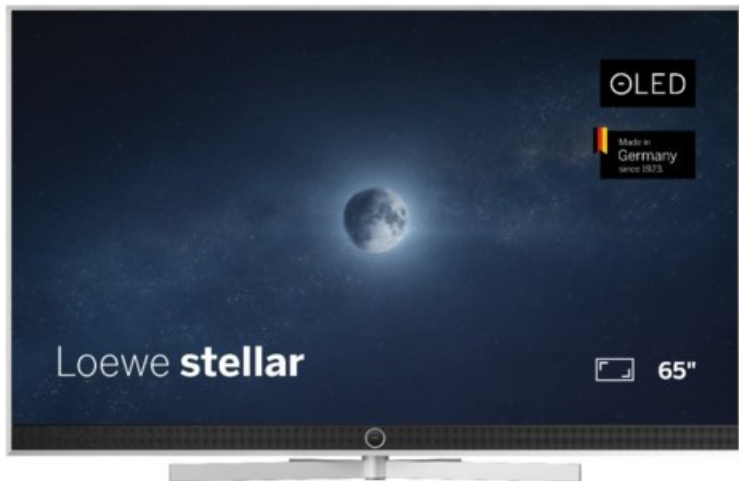

Kompetent. Sympathisch. Nah.

Unsere persönliche Empfehlung für Sie:

Loewe stellar 65 dr+ (vi) | alu brushed/alu

Artikelnummer 19216

Produkt-Highlights

- Ultra HD Open Cell OLED Panel mit Master Black Polarizer
- Loewe dual channel dr+ mit Zweikanal-Chassis, Twin-Triple-Tuner und 1 TB SSD mit Multi-View und Multi-Recording
- Volle Unterstützung von HDMI 2.1 und Ultra HD @ 144 Hz VRR für High-Speed-Gaming
- Dolby Vision IQ & HDR10+ Unterstützung
- Loewe os9 auf Basis von VIDAA OS mit großer Auswahl an smarten Streaming-Apps und VOD-Diensten wie Netflix, Amazon Prime Video, Apple TV, uvm.
- Netzwerkfunktionen wie Miracast und Apple AirPlay
- Leistungsstarke integrierte Soundbar für hervorragende Klangqualität
- Loewe magic.light und magic.motion
- Hochwertiges Design mit gebürstetem Aluminiumrahmen und Aluminium-Rückwand

Produkttyp

- Technologie: OLED

Energieeffizienz / Verbrauchswerte

- Energy Label Version: 2019/2013
- Energieeffizienzklasse: E
- Energieeffizienzspektrum: Spektrum [A bis G]
- Energieverbrauch (kWh/1.000h): 79 kWh/1000h
- Energieverbrauch (HDR-Wiedergabe) (kWh/1.000h): 85 kWh/1000h
- Energieeffizienzklasse (HDR-Wiedergabe): E

Bildeigenschaften

- Auflösung: Ultra HD (4K)
- Bildoptimierung: HDR 10+, Dolby Vision IQ

Ausstattung & Technik

- Bildschirmdiagonale: 164 cm

- Bildschirmdiagonale: 65"

- max. Auflösung (Horizontal): 3840
- max. Auflösung (Vertikal): 2160
- Festplattenrekorder
- WLAN Ausstattung: WLAN integriert