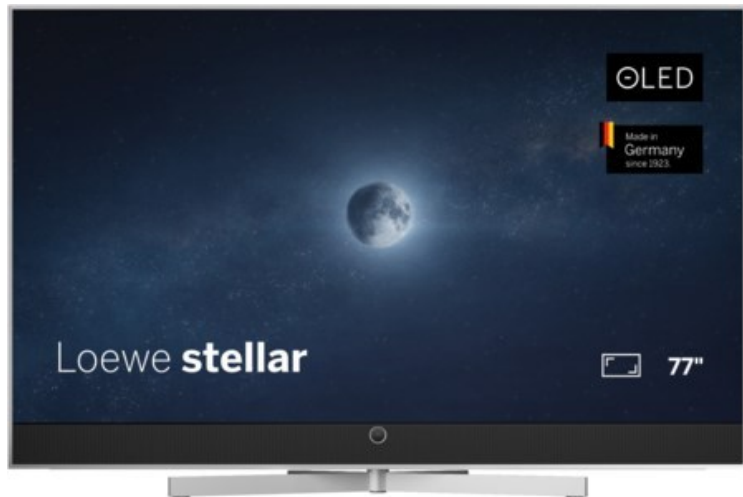

Loewe stellar 77 dr+ (vi) | alu brushed/alu

Artikelnummer 19219

Produkt-Highlights

- Ultra HD Open Cell OLED Panel mit Master Black Polarizer
- Loewe dual channel dr+ mit Zweikanal-Chassis, Twin-Triple-Tuner und 1 TB SSD mit Multi-View und Multi-Recording
- Volle Unterstützung von HDMI 2.1 und Ultra HD @ 144 Hz VRR für High-Speed-Gaming
- Dolby Vision IQ & HDR10+ Unterstützung
- Loewe os9 auf Basis von VIDAA OS mit großer Auswahl an smarten Streaming-Apps und VOD-Diensten wie Netflix, Amazon Prime Video, Apple TV, uvm.
- Netzwerkfunktionen wie Miracast und Apple AirPlay
- Leistungsstarke integrierte Front-Soundbar mit 300 Watt und Center-In sowie Cinch-Audioeingang
- Loewe magic.light und magic.motion
- Hochwertiges Design mit gebürstetem Aluminiumrahmen und Aluminium-Rückwand

Produkttyp

- Technologie: OLED

Energieeffizienz / Verbrauchswerte

- Energy Label Version: 2019/2013
- Energieeffizienzklasse: G
- Energieeffizienzspektrum: Spektrum [A bis G]
- Energieverbrauch (kWh/1.000h): 143 kWh/1000h
- Energieverbrauch (HDR-Wiedergabe) (kWh/1.000h): 150 kWh/1000h
- Energieeffizienzklasse (HDR-Wiedergabe): G

Bildeigenschaften

- Auflösung: Ultra HD (4K)
- Bildoptimierung: HDR 10+, Dolby Vision IQ

Ausstattung & Technik

- Bildschirmdiagonale: 195 cm

- Bildschirmdiagonale: 77"

- max. Auflösung (Horizontal): 3840
- max. Auflösung (Vertikal): 2160
- Festplattenrekorder
- WLAN Ausstattung: WLAN integriert