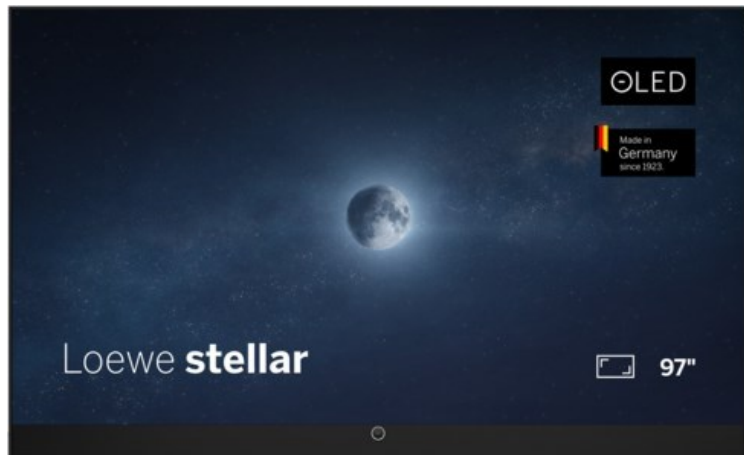

Loewe stellar 97 dr+ (vi) | alu black/black

Artikelnummer 19436

Produkt-Highlights

- Ultra HD Open Cell OLED Panel mit Master Black Polarizer
- Loewe dual channel dr+ mit Zweikanal-Chassis, Twin-Triple-Tuner und 1 TB SSD mit Multi-View und Multi-Recording
- Volle Unterstützung von HDMI 2.1 und Ultra HD @ 144 Hz VRR für High-Speed-Gaming
- Dolby Vision IQ & HDR10+ Unterstützung
- Loewe os9 auf Basis von VIDAA OS mit großer Auswahl an smarten Streaming-Apps und VOD-Diensten wie Netflix, Amazon Prime Video, Apple TV, uvm.
- Netzwerkfunktionen wie Miracast und Apple AirPlay
- Leistungsstarke integrierte Front-Soundbar mit 300 Watt und Center-In sowie Cinch-Audioeingang
- Loewe magic.light und magic.motion
- Hochwertiges Design mit gebürstetem Aluminiumrahmen und Aluminium-Rückwand

Produkttyp

- Technologie: OLED

Energieeffizienz / Verbrauchswerte

- Energy Label Version: 2019/2013
- Energieeffizienzklasse: G
- Energieeffizienzspektrum: Spektrum [A bis G]
- Energieverbrauch (kWh/1.000h): 190 kWh/1000h
- Energieverbrauch (HDR-Wiedergabe) (kWh/1.000h): 170 kWh/1000h
- Energieeffizienzklasse (HDR-Wiedergabe): G

Bildeigenschaften

- Auflösung: Ultra HD (4K)
- Bildoptimierung: HDR 10+, Dolby Vision IQ

Ausstattung & Technik

- Bildschirmdiagonale: 245 cm
- Bildschirmdiagonale: 97"
- max. Auflösung (Horizontal): 3840
- max. Auflösung (Vertikal): 2160
- Festplattenrekorder
- WLAN Ausstattung: WLAN integriert