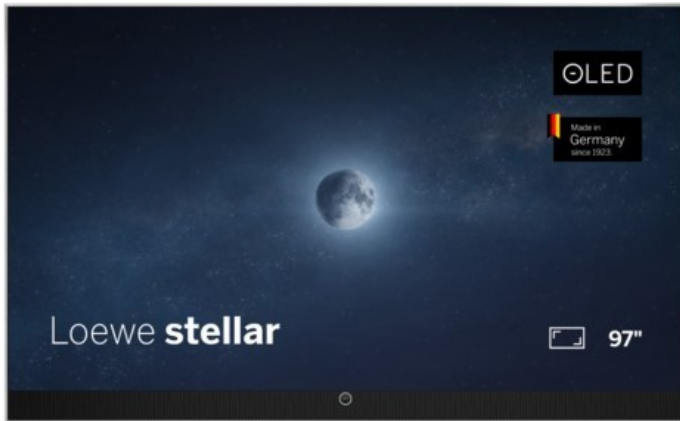

### Loewe stellar 97 dr+ (ti) | alu brushed/alu

Artikelnummer 19437

#### Produkt-Highlights

- Ultra HD Open Cell OLED Panel mit Master Black Polarizer
- Loewe dual channel dr+ mit Zweikanal-Chassis, Twin-Triple-Tuner und 1 TB SSD mit Multi-View und Multi-Recording
- Volle Unterstützung von 4x HDMI 2.1 und Ultra HD @ 144 Hz VRR für High-Speed-Gaming
- HDR10+ Adaptive Unterstützung
- Große Auswahl an smarten Streaming-Apps und VOD-Diensten mit Tizen OS
- Leistungsstarke integrierte Soundbar mit 300 Watt und Center-In für hervorragende Klangqualität
- Integrierte ultraflache Wandhalterung, optionaler motorisierter Tisch- oder Bodenstandfuß
- Loewe stellar mini Fernbedienung mit Bluetooth und Sprachsteuerung über Bixby
- Eindrucksvolles Design mit massiven Materialien, Loewe magic.light und magic.motion