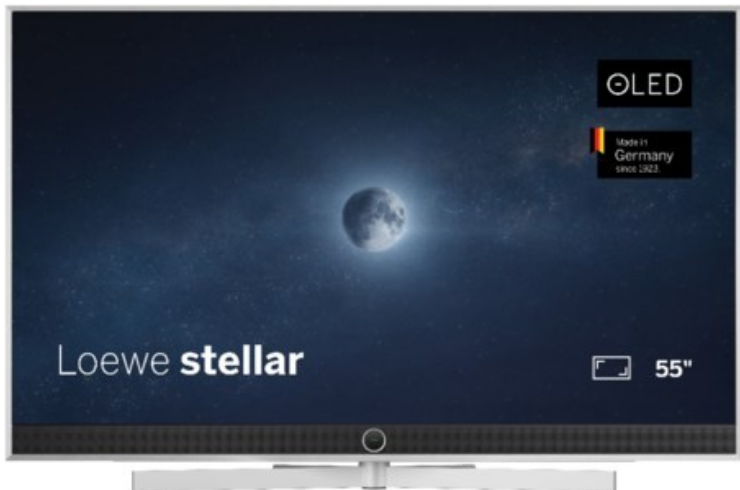

Loewe stellar 55 dr+ (ti) | alu brushed/alu

Artikelnummer 18833

Produkt-Highlights

- Ultra HD OLED Panel mit MLA (Micro Lens Array) & META-Technologie
- Loewe dual channel dr+ mit SSD für Multi-View und Multi-Recording
- Flexible Anschlüsse mit HDMI 2.1 und 144 Hz VRR für schnelles Konsolen-Gaming
- HDR10+ Adaptive Unterstützung
- Super-schnelles und smartes Loewe os mit App-Store und Zugriff eine großen Vielfalt an Video-on-Demand-Diensten für jeden Markt, darunter z.B. Netflix, Disney+, Samsung TV Plus, HD+, Magenta TV und vieles mehr
- 360° Craft-Design mit gebürstetem Alu und cleveren Konstruktionsdetails
- Dezentos Loewe magic.light und Bodenstandfuß mit magic.motion
- Loewe stellar mini Fernbedienung mit Bluetooth und Sprachsteuerung, inklusive Alexa Skills und Bixby
- Miracast, Apple Airplay und Samsung SmartThings Unterstützung

Produkttyp

- Technologie: OLED

Energieeffizienz / Verbrauchswerte

- Energy Label Version: 2019/2013
- Energieeffizienzklasse: E
- Energieeffizienzspektrum: Spektrum [A bis G]
- Energieverbrauch (kWh/1.000h): 63 kWh/1000h
- Energieverbrauch (HDR-Wiedergabe) (kWh/1.000h): 76 kWh/1000h
- Energieeffizienzklasse (HDR-Wiedergabe): F

Bildeigenschaften

- Auflösung: Ultra HD (4K)
- Bildoptimierung: HDR 10+ Adaptive, Dolby Vision

Ausstattung & Technik

- Bildschirmdiagonale: 139 cm
- Bildschirmdiagonale: 55"
- max. Auflösung (Horizontal): 3840
- max. Auflösung (Vertikal): 2160
- Festplattenrekorder
- WLAN Ausstattung: WLAN integriert