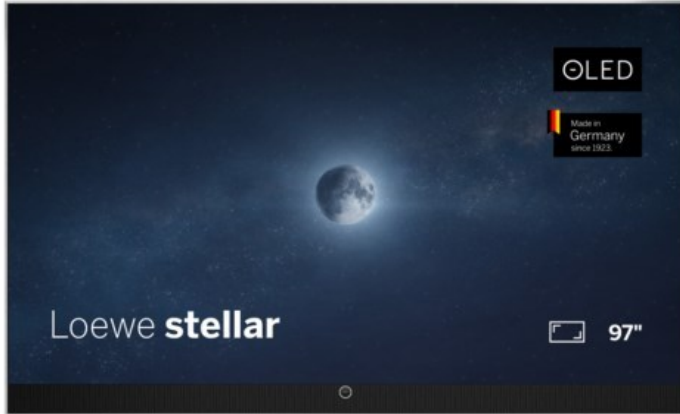

Kompetent. Sympathisch. Nah.

Unsere persönliche Empfehlung für Sie:

Loewe stellar 97 dr+ (vi) | alu brushed/alu

Artikelnummer 19192

Produkt-Highlights

- Ultra HD Open Cell OLED Panel mit Master Black Polarizer
- Loewe dual channel dr+ mit Zweikanal-Chassis, Twin-Triple-Tuner und 1 TB SSD mit Multi-View und Multi-Recording
- Volle Unterstützung von HDMI 2.1 und Ultra HD @ 144 Hz VRR für High-Speed-Gaming
- Dolby Vision IQ & HDR10+ Unterstützung
- Loewe os9 auf Basis von VIDAA OS mit großer Auswahl an smarten Streaming-Apps und VOD-Diensten wie Netflix, Amazon Prime Video, Apple TV, uvm.
- Netzwerkfunktionen wie Miracast und Apple AirPlay
- Leistungsstarke integrierte Front-Soundbar mit 300 Watt und Center-In sowie Cinch-Audioeingang
- Loewe magic.light und magic.motion
- Hochwertiges Design mit gebürstetem Aluminiumrahmen und Aluminium-Rückwand

Produkttyp

- Technologie: OLED

Energieeffizienz / Verbrauchswerte

- Energy Label Version: 2019/2013
- Energieeffizienzklasse: G
- Energieeffizienzspektrum: Spektrum [A bis G]
- Energieverbrauch (kWh/1.000h): 190 kWh/1000h
- Energieverbrauch (HDR-Wiedergabe) (kWh/1.000h): 170 kWh/1000h
- Energieeffizienzklasse (HDR-Wiedergabe): G

Bildeigenschaften

- Auflösung: Ultra HD (4K)
- Bildoptimierung: HDR 10+, Dolby Vision IQ

Ausstattung & Technik

- Bildschirmdiagonale: 245 cm
- Bildschirmdiagonale: 97"
- max. Auflösung (Horizontal): 3840
- max. Auflösung (Vertikal): 2160
- Festplattenrekorder
- WLAN Ausstattung: WLAN integriert