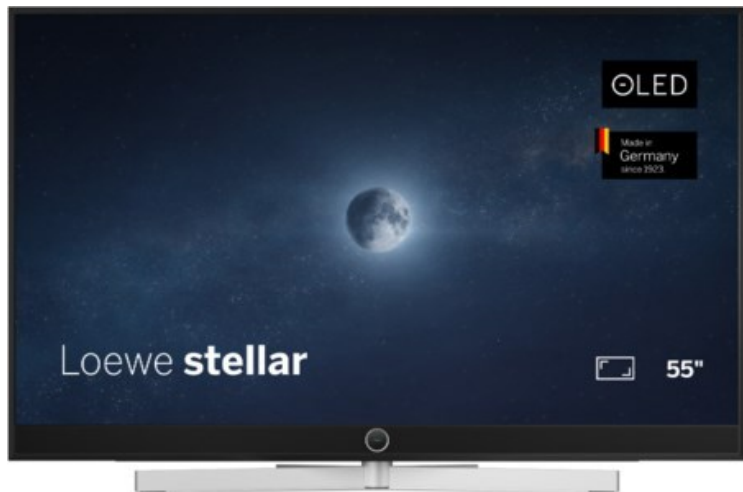

Kompetent. Sympathisch. Nah.

Unsere persönliche Empfehlung für Sie:

Loewe stellar 55 dr+ (vi) | alu black/lava

Artikelnummer 19215

Produkt-Highlights

- Ultra HD Open Cell OLED Panel mit Master Black Polarizer
- Loewe dual channel dr+ mit Zweikanal-Chassis, Twin-Triple-Tuner und SSD mit Multi-View und Multi-Recording
- Volle Unterstützung von HDMI 2.1 und Ultra HD @ 144 Hz VRR für High-Speed-Gaming
- Dolby Vision IQ & HDR10+ Unterstützung
- Loewe os9 auf Basis von VIDAA OS mit großer Auswahl an smarten Streaming-Apps und VOD-Diensten wie Netflix, Amazon Prime Video, Apple TV, uvm.
- Netzwerkfunktionen wie Miracast und Apple AirPlay
- Leistungsstarke integrierte Soundbar für hervorragende Klangqualität
- Loewe magic.light und magic.motion
- Hochwertiges Design mit gebürstetem Aluminiumrahmen und Aluminium-Rückwand

Produkttyp

- Technologie: OLED

Energieeffizienz / Verbrauchswerte

- Energy Label Version: 2019/2013
- Energieeffizienzklasse: F
- Energieeffizienzspektrum: Spektrum [A bis G]
- Energieverbrauch (kWh/1.000h): 68 kWh/1000h
- Energieverbrauch (HDR-Wiedergabe) (kWh/1.000h): 75 kWh/1000h
- Energieeffizienzklasse (HDR-Wiedergabe): F

Bildeigenschaften

- Auflösung: Ultra HD (4K)
- Bildoptimierung: HDR 10+, Dolby Vision IQ

Ausstattung & Technik

- Bildschirmdiagonale: 139 cm

- Bildschirmdiagonale: 55"

- max. Auflösung (Horizontal): 3840
- max. Auflösung (Vertikal): 2160
- Festplattenrekorder
- WLAN Ausstattung: WLAN integriert