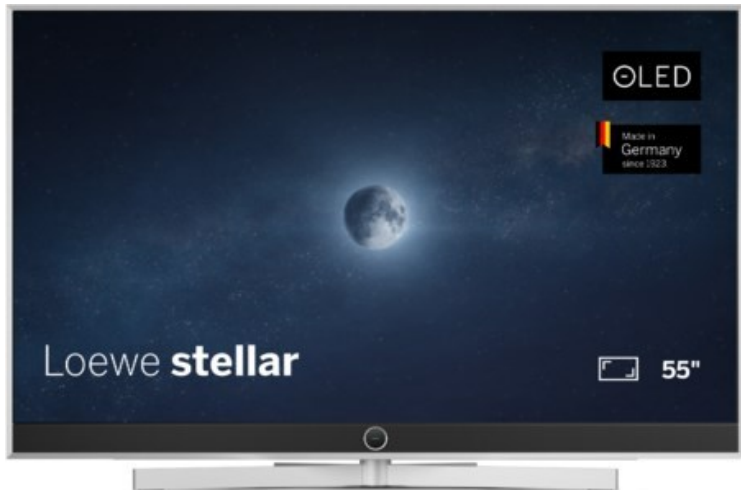

Kompetent. Sympathisch. Nah.

Unsere persönliche Empfehlung für Sie:

Loewe stellar 55 dr+ (vi) | alu brushed/concrete

Artikelnummer 19213

Produkt-Highlights

- Ultra HD Open Cell OLED Panel mit Master Black Polarizer
- Loewe dual channel dr+ mit Zweikanal-Chassis, Twin-Triple-Tuner und SSD mit Multi-View und Multi-Recording
- Volle Unterstützung von HDMI 2.1 und Ultra HD @ 144 Hz VRR für High-Speed-Gaming
- Dolby Vision IQ & HDR10+ Unterstützung
- Loewe os9 auf Basis von VIDAA OS mit großer Auswahl an smarten Streaming-Apps und VOD-Diensten wie Netflix, Amazon Prime Video, Apple TV, uvm.
- Netzwerkfunktionen wie Miracast und Apple AirPlay
- Leistungsstarke integrierte Soundbar für hervorragende Klangqualität
- Loewe magic.light und magic.motion
- Hochwertiges Design mit gebürstetem Aluminiumrahmen und Aluminium-Rückwand

Produkttyp

- Technologie: OLED

Energieeffizienz / Verbrauchswerte

- Energy Label Version: 2019/2013
- Energieeffizienzklasse: F
- Energieeffizienzspektrum: Spektrum [A bis G]
- Energieverbrauch (kWh/1.000h): 68 kWh/1000h
- Energieverbrauch (HDR-Wiedergabe) (kWh/1.000h): 75 kWh/1000h
- Energieeffizienzklasse (HDR-Wiedergabe): F

Bildeigenschaften

- Auflösung: Ultra HD (4K)
- Bildoptimierung: HDR 10+, Dolby Vision IQ

Ausstattung & Technik

- Bildschirmdiagonale: 139 cm

- Bildschirmdiagonale: 55"

- max. Auflösung (Horizontal): 3840
- max. Auflösung (Vertikal): 2160
- Festplattenrekorder
- WLAN Ausstattung: WLAN integriert