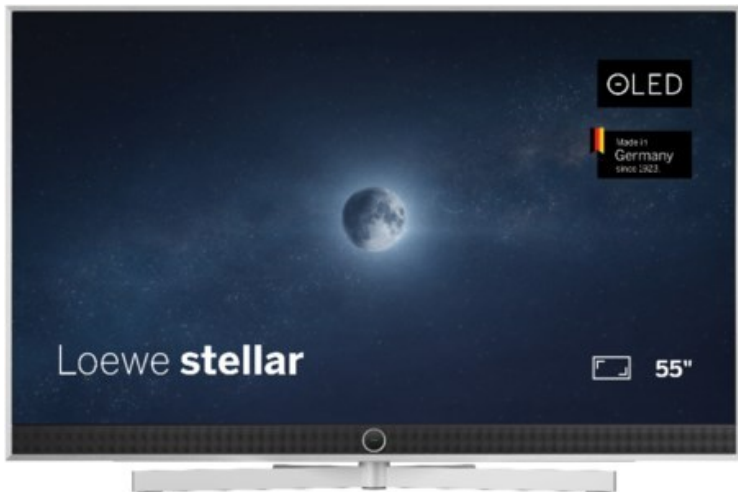

Loewe stellar 55 dr+ (vi) | alu brushed/alu

Artikelnummer 19214

Produkt-Highlights

- Ultra HD Open Cell OLED Panel mit Master Black Polarizer
- Loewe dual channel dr+ mit Zweikanal-Chassis, Twin-Triple-Tuner und SSD mit Multi-View und Multi-Recording
- Volle Unterstützung von HDMI 2.1 und Ultra HD @ 144 Hz VRR für High-Speed-Gaming
- Dolby Vision IQ & HDR10+ Unterstützung
- Loewe os9 auf Basis von VIDAA OS mit großer Auswahl an smarten Streaming-Apps und VOD-Diensten wie Netflix, Amazon Prime Video, Apple TV, uvm.
- Netzwerkfunktionen wie Miracast und Apple AirPlay
- Leistungsstarke integrierte Soundbar für hervorragende Klangqualität
- Loewe magic.light und magic.motion
- Hochwertiges Design mit gebürstetem Aluminiumrahmen und Aluminium-Rückwand

Produkttyp

- Technologie: OLED

Energieeffizienz / Verbrauchswerte

- Energy Label Version: 2019/2013
- Energieeffizienzklasse: F
- Energieeffizienzspektrum: Spektrum [A bis G]
- Energieverbrauch (kWh/1.000h): 68 kWh/1000h
- Energieverbrauch (HDR-Wiedergabe) (kWh/1.000h): 75 kWh/1000h
- Energieeffizienzklasse (HDR-Wiedergabe): F

Bildeigenschaften

- Auflösung: Ultra HD (4K)
- Bildoptimierung: HDR 10+, Dolby Vision IQ

Ausstattung & Technik

- Bildschirmdiagonale: 139 cm

- Bildschirmdiagonale: 55"

- max. Auflösung (Horizontal): 3840
- max. Auflösung (Vertikal): 2160
- Festplattenrekorder
- WLAN Ausstattung: WLAN integriert