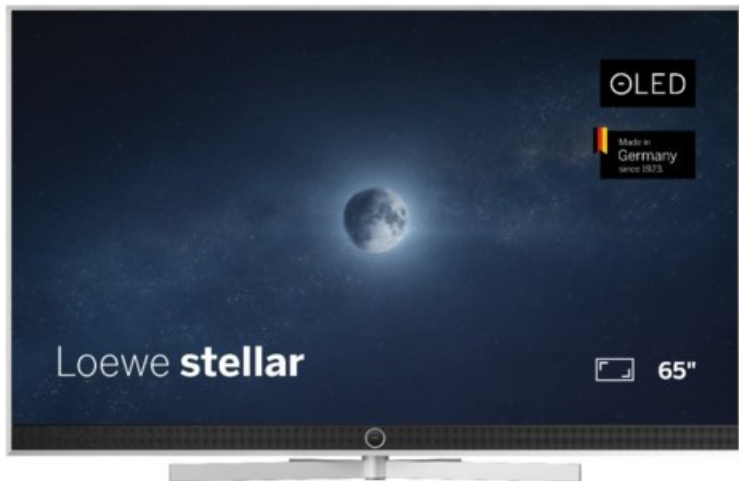

Kompetent. Sympathisch. Nah.

Unsere persönliche Empfehlung für Sie:

Loewe stellar 65 dr+ (vi) | alu brushed/alu

Artikelnummer 19216

Produkt-Highlights

- Ultra HD Open Cell OLED Panel mit Master Black Polarizer
- Loewe dual channel dr+ mit Zweikanal-Chassis, Twin-Triple-Tuner und SSD mit Multi-View und Multi-Recording
- Volle Unterstützung von HDMI 2.1 und Ultra HD @ 144 Hz VRR für High-Speed-Gaming
- Dolby Vision IQ & HDR10+ Unterstützung
- Loewe os9 auf Basis von VIDAA OS mit großer Auswahl an smarten Streaming-Apps und VOD-Diensten wie Netflix, Amazon Prime Video, Apple TV, uvm.
- Netzwerkfunktionen wie Miracast und Apple AirPlay
- Leistungsstarke integrierte Soundbar für hervorragende Klangqualität
- Loewe magic.light und magic.motion
- Hochwertiges Design mit gebürstetem Aluminiumrahmen und Aluminium-Rückwand

Produkttyp

- Technologie: OLED

Energieeffizienz / Verbrauchswerte

- Energy Label Version: 2019/2013
- Energieeffizienzklasse: E
- Energieeffizienzspektrum: Spektrum [A bis G]
- Energieverbrauch (kWh/1.000h): 79 kWh/1000h
- Energieverbrauch (HDR-Wiedergabe) (kWh/1.000h): 85 kWh/1000h
- Energieeffizienzklasse (HDR-Wiedergabe): E

Bildeigenschaften

- Auflösung: Ultra HD (4K)
- Bildoptimierung: HDR 10+, Dolby Vision IQ

Ausstattung & Technik

- Bildschirmdiagonale: 164 cm

- Bildschirmdiagonale: 65"

- max. Auflösung (Horizontal): 3840
- max. Auflösung (Vertikal): 2160
- Festplattenrekorder
- WLAN Ausstattung: WLAN integriert