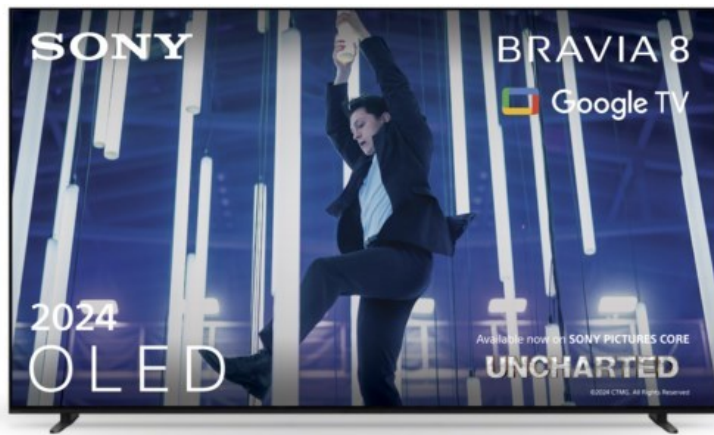

Kompetent. Sympathisch. Nah.

Unsere persönliche Empfehlung für Sie:

Sony K-77XR80 | dunkles silber

Artikelnummer 18600

Produkt-Highlights

- Sonys helles OLED-Panel mit über 8 Millionen selbstleuchtenden Pixeln ist der Gipfel der Bildpräzision! Der XR Contrast Booster sorgt für einen naturgetreuen Kontrast, genau wie es die Creator beabsichtigt haben.
- Beim BRAVIA 8 ist der Bildschirm der Lautsprecher - genau wie bei einer Kinoleinwand! Voice Zoom 3 verbessert die Dialoge, und 3D Surround Upscaling sorgt für Surround Sound.
- Das eigene Zuhause in ein BRAVIA Kino verwandeln! Sony Soundbars mit 360 Spatial Sound Mapping erzeugen Phantom-Lautsprecher in einem kinoreifen Layout; Acoustic Center Sync sorgt für eine beeindruckende audiovisuelle Abstimmung.
- Der BRAVIA 8 steht im Mittelpunkt und fügt sich harmonisch in die Inneneinrichtung ein. Der 4-Wege-Standfuß bietet echte Flexibilität. Die wiederaufladbare Eco Fernbedienung ist hintergrundbeleuchtet und perfekt für Filmabende.
- Auf diesem Google TV sind über 10.000 Apps und Spiele verfügbar, außerdem gibt es Voice Search, Apple AirPlay 2 und Chromecast built-in.
- HDMI 2.1-Gaming-Funktionen sind enthalten (4K/120fps, VRR, ALLM) und das Gaming Menü bietet alle wichtigen Funktionen an einem Ort. PS5®-Benutzer können zusätzliche Gaming-Funktionen freischalten. Mit PS Remote Play kann man von überall aus spielen.
- SONY PICTURES CORE - In der SONY PICTURES CORE App 15 Filme einlösen, mit 24 Monaten Streaming. Von IMAX® Enhanced bis Dolby Atmos® - es gibt keinen besseren Weg zu sehen, wie unglaublich Filme auf dem BRAVIA 8 sind!

Bildeigenschaften

- Auflösung: Ultra HD (4K)
- Bildoptimierung: HDR, Dolby Vision, IMAX Enhanced

Ausstattung & Technik

- Bildschirmdiagonale: 195 cm
- Bildschirmdiagonale: 77"

- max. Auflösung (Horizontal): 3840
- max. Auflösung (Vertikal): 2160
- Bildfrequenz: 120 Hz
- WLAN Ausstattung: WLAN integriert