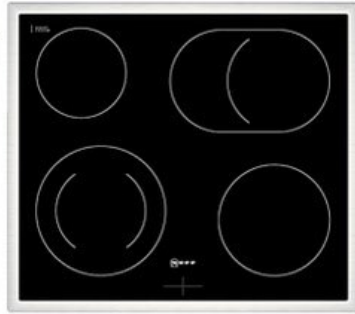

Unsere persönliche Empfehlung für Sie:

Neff EDX40 | edelstahl

Artikelnummer 18945

Produkt-Highlights

- **EasyClean®:** diese spezielle Reinigungshilfe ermöglicht die unkomplizierte, energiesparende Reinigung des Backofeninnenraums. Eine umweltschonende Option für die schnelle Reinigung zwischendurch
- **LED-Display:** kontrastreich und gut lesbar
- **CircoTherm®:** einzigartiges Heißluftsystem, mit dem Sie auf bis zu drei Ebenen gleichzeitig backen können
- **Bräterzone:** Extra zuschaltbare Kochzone für großes Bratgeschirr wie Bräter
- **Bedienung:** Steuern Sie die Leistung der Kochstelle mit den Knebeln am Herd
- **Restwärmeanzeige für jede Kochzone:** zeigt an, welche Kochzonen noch heiß sind.

Produkttyp

- Produkttyp: Einbaugeräte Set
- Kombinationsart: Einbauherd + Glaskeramikfeld

Energieeffizienz / Verbrauchswerte

- Energieeffizienzklasse: A+
- Energieeffizienzspektrum: Spektrum [A+++ bis D]
- Energieverbrauch bei Heißluft/Umluft: 0,69 kWh
- Energieverbrauch konventionell: 0,94 kWh
- Innenraum-Volumen: 71 l
- Backrohrvolumen: Large

- Anzahl der Garräume: 1
- Wärmequelle: Elektro

Ausstattung & Technik

- max. Temperatur: 275 °C
- Elektronik Uhr

Gehäuseeigenschaften

- versenkbare Schalter
- Breite (Kochfeld): 58,30 cm
- Höhe (Kochfeld): 4,30 cm

- Tiefe (Kochfeld): 51,30 cm
- Gewicht (Kochfeld): 7,50 kg
- Breite (Backofen): 59,40 cm
- Höhe (Backofen): 59,50 cm
- Tiefe (Backofen): 54,80 cm
- Gewicht (Backofen): 32,80 kg
- Farbe: edelstahl

Händler-Kontaktdaten: