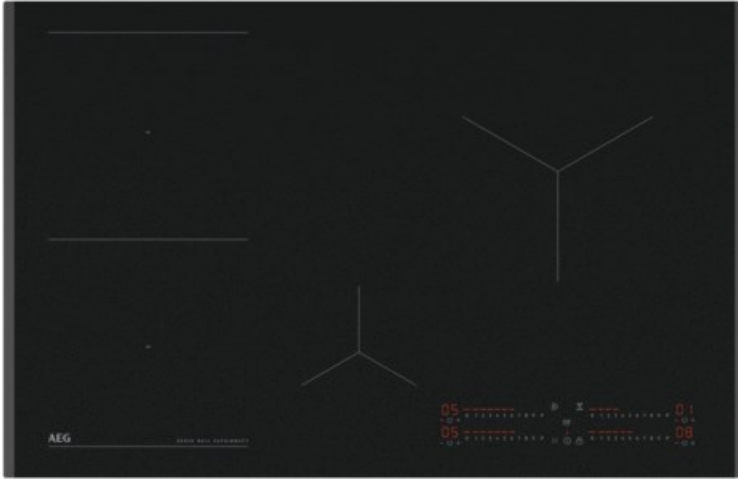

Unsere persönliche Empfehlung für Sie:

AEG TII84B10FZ

Artikelnummer 18683

Produkt-Highlights

- SenseBoil®-Induktionskochfeld: Automatische Temperaturregelung zum Aufkochen von Wasser
- Der Boil Sensor reduziert kochendes Wasser auf ein Köcheln bei kleiner Hitze
- SaphirMatt-Oberfläche vereint hochwertiges, mattes Design mit Kratzfestigkeit und lässt sich mühelos reinigen.
- Individuell einstellbare Kochzonenregler ermöglichen maximalen Bedienkomfort beim Kochen.
- Mit der PowerBoost-Funktion erreichen Sie hohe Temperaturen besonders schnell
- Die Kochzonen werden automatisch ausgeschaltet, wenn der Kochfeld-Timer abgelaufen ist.
- Beheizungsart: Induktion
- Made in Germany

Produkttyp

- Produkttyp: Autark-Induktionsfeld

Ausstattung & Technik

- Steuerung für Dunstabzugshaube
- Turbo-Stufe
- Abschaltautomatik
- Restwärmeanzeige:
Restwärmeanzeige für jede Kochzone

- Anschlusswert: 7,35 kW

Bedienung

- Countdown-Timer/Kurzzeit-Wecker
- Funktionssperre
- Kindersicherung

Gehäuseeigenschaften

- Breite: 81 cm
- Tiefe: 52 cm
- Gewicht: 11,58 kg
- Farbe: schwarz

Händler-Kontaktdaten:

ewh-elektro-mayer
Hauptstr. 50
96272 Hochstadt
09574 227
info@ewh-elektro-mayer.de
www.iq-ewh-elektro-mayer.de