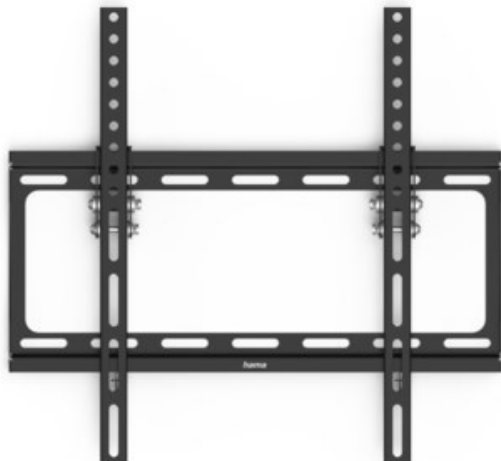

Kompetent. Sympathisch. Nah.

Unsere persönliche Empfehlung für Sie:

Hama TV-Wandhalterung TILT 191cm (75") | schwarz

Artikelnummer 19777

Produkt-Highlights

- Optimale Platzierung des Flachbildschirms in jedem Raum
- Unterstützt alle VESA-Standards bis 400 x 400
- Stufenlos um bis zu -10° neigbar