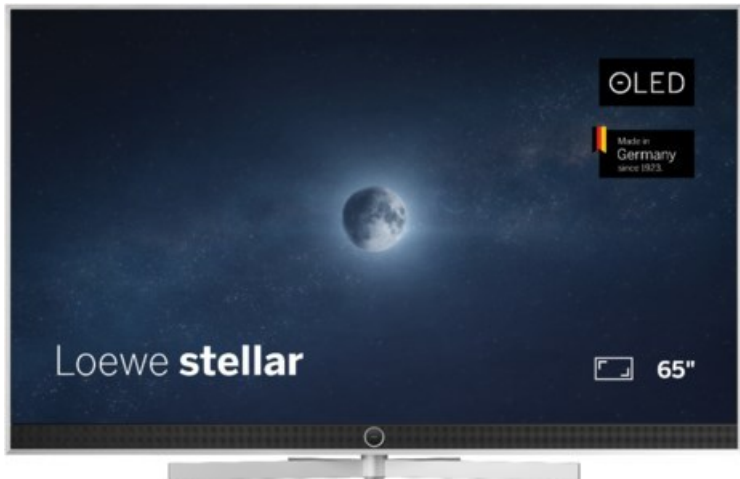

Loewe stellar 65 dr+ (ti) | alu brushed/concrete

Artikelnummer 18566

Produkt-Highlights

- Ultra HD OLED Panel mit MLA (Micro Lens Array) & META-Technologie
- Loewe dual channel dr+ mit SSD für Multi-View und Multi-Recording
- Flexible Anschlüsse mit HDMI 2.1 und 144 Hz VRR für schnelles Konsolen-Gaming
- HDR10+ Adaptive Unterstützung
- Super-schnelles und smartes Loewe os mit App-Store und Zugriff eine großen Vielfalt an Video-on-Demand-Diensten für jeden Markt, darunter z.B. Netflix, Disney+, Samsung TV Plus, HD+, Magenta TV und vieles mehr
- 360° Craft-Design mit gebürstetem Alu, echtem Beton und cleveren Konstruktionsdetails
- Dezentenes Loewe magic.light und Bodenstandfuß mit magic.motion
- Loewe stellar mini Fernbedienung mit Bluetooth und Sprachsteuerung, inklusive Alexa Skills und Bixby
- Miracast, Apple Airplay und Samsung SmartThings Unterstützung

Produkttyp

- Technologie: OLED

Energieeffizienz / Verbrauchswerte

- Energy Label Version: 2019/2013
- Energieeffizienzklasse: E
- Energieeffizienzspektrum: Spektrum [A bis G]
- Energieverbrauch (kWh/1.000h): 77 kWh/1000h
- Energieverbrauch (HDR-Wiedergabe) (kWh/1.000h): 92 kWh/1000h
- Energieeffizienzklasse (HDR-Wiedergabe): F

Bildeigenschaften

- Auflösung: Ultra HD (4K)
- Bildoptimierung: HDR 10+ Adaptive, Dolby Vision

Ausstattung & Technik

- Bildschirmdiagonale: 164 cm
- Bildschirmdiagonale: 65"
- max. Auflösung (Horizontal): 3840
- max. Auflösung (Vertikal): 2160
- Festplattenrekorder
- WLAN Ausstattung: WLAN integriert