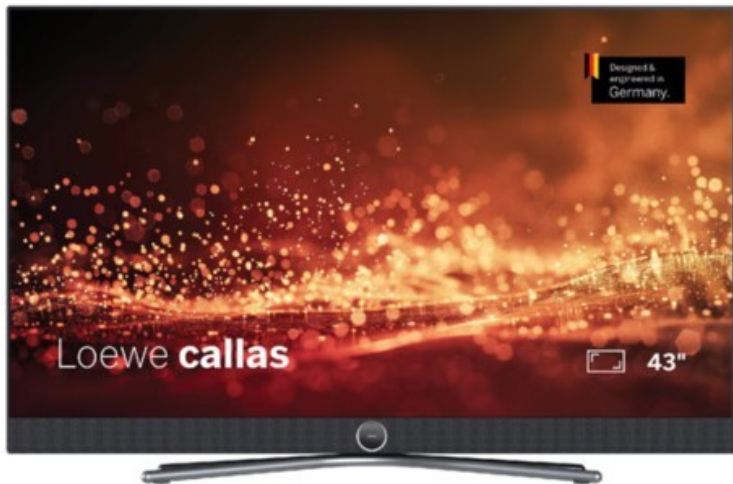

### Loewe callas 43 | basaltgrau

Artikelnummer 18777

#### Produkt-Highlights

- Ultra HD-Auflösung mit HDR10 und Dolby Vision
- Flexible USB-Aufnahme mit Timeshift und EPG-Programmierung
- Super-schnelles Loewe os mit komfortabler Loewe remote
- Smart Entertainment mit komfortablem Streaming
- Integrierte nach vorne gerichtete Soundbar für beste Sprachverständlichkeit
- Übertreffendes Klangerlebnis mit Dolby Atmos
- Unterstützung von Alexa Skills, Miracast, Apple AirPlay und DTS Play-Fi
- Ausgefeiltes 360° Design mit drehbarem Tischfuß in Chrom
- Modulare Aufstellösungen für Tisch, Boden oder Wand für jede Wohnsituation

#### Bildeigenschaften

- Auflösung: Ultra HD (4K)
- Hintergrundbeleuchtung: Edge-LED
- Bildoptimierung: HDR, Dolby Vision

#### Ausstattung & Technik

- Bildschirmdiagonale: 108 cm
- Bildschirmdiagonale: 43"
- max. Auflösung (Horizontal): 3840
- max. Auflösung (Vertikal): 2160
- WLAN Ausstattung: WLAN integriert