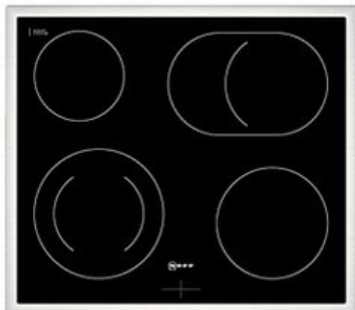

Neff EDX4B0 | schwarz/edelstahl

Artikelnummer 19120

Produkt-Highlights

- **EasyClean®:** diese spezielle Reinigungshilfe ermöglicht die unkomplizierte, energiesparende Reinigung des Backofeninnenraums. Eine umweltschonende Option für die schnelle Reinigung zwischendurch
- **LED-Display:** kontrastreich und gut lesbar
- **CircoTherm®:** einzigartiges Heißluftsystem, mit dem Sie auf bis zu drei Ebenen gleichzeitig backen können
- **Bräterzone:** Extra zuschaltbare Kochzone für großes Bratgeschirr

Produkttyp

- Produkttyp: Einbaugeräte Set
- Kombinationsart: Einbauherd + Gaskochmulde

Energieeffizienz / Verbrauchswerte

- Energieeffizienzklasse: A+
- Energieeffizienzspektrum: Spektrum [A+++ bis D]
- Energieverbrauch bei Heißluft/Umluft: 0,69 kWh
- Energieverbrauch konventionell: 0,94 kWh
- Innenraum-Volumen: 71 l
- Backrohrvolumen: Large

- Anzahl der Garräume: 1
- Wärmequelle: Elektro

Ausstattung & Technik

- max. Temperatur: 275 °C
- Elektronik Uhr

Gehäuseeigenschaften

- versenkbare Schalter
- Breite (Kochfeld): 58,30 cm
- Höhe (Kochfeld): 4,30 cm

- Tiefe (Kochfeld): 51,30 cm
- Gewicht (Kochfeld): 7,50 kg
- Breite (Backofen): 59,43 cm
- Höhe (Backofen): 59,50 cm
- Tiefe (Backofen): 54,80 cm
- Gewicht (Backofen): 33 kg
- Farbe: schwarz

Händler-Kontaktdaten: