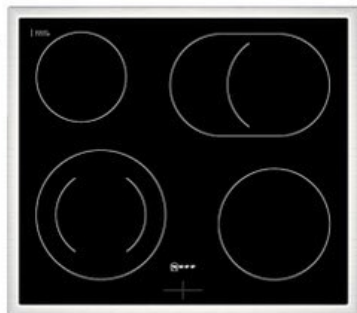

## Neff EDX4PB0 | schwarz

Artikelnummer 19121

### Produkt-Highlights

- **Pyrolyse-Selbstreinigung:** Ihr Backofen reinigt sich selbst
- **Manuelles EasyClean:** die einfache und minutenschnelle Reinigung des Backofens
- **LED-Display:** kontrastreich und gut lesbar
- **CircoTherm®:** einzigartiges Heißluftsystem, mit dem Sie auf bis zu drei Ebenen gleichzeitig backen können
- 4 HighSpeed-Heizkörper
- 1 Zweikreis-Kochzone, 1 Bräterzone
- Restwärmeanzeige je Kochzone
- Kochzonen: 1 x Ø 210 mm, 145 mm, 1 kW, 2.2 kW; 1 x Ø 145 mm, 1.2 kW; 1 x Ø 180 mm, 2 kW; 1 x Ø 265 mm, 170 mm, 2.4 kW, 1.6 kW
- Gesamtanschlußwert 7800 W

### Gehäuseeigenschaften

- versenkbare Schalter
- Breite (Kochfeld): 58,30 cm
- Höhe (Kochfeld): 4,60 cm
- Tiefe (Kochfeld): 51,30 cm

- Gewicht (Kochfeld): 7 kg
- Breite (Backofen): 59,40 cm
- Höhe (Backofen): 59,50 cm
- Tiefe (Backofen): 54,80 cm
- Gewicht (Backofen): 35,80 kg
- Farbe: schwarz