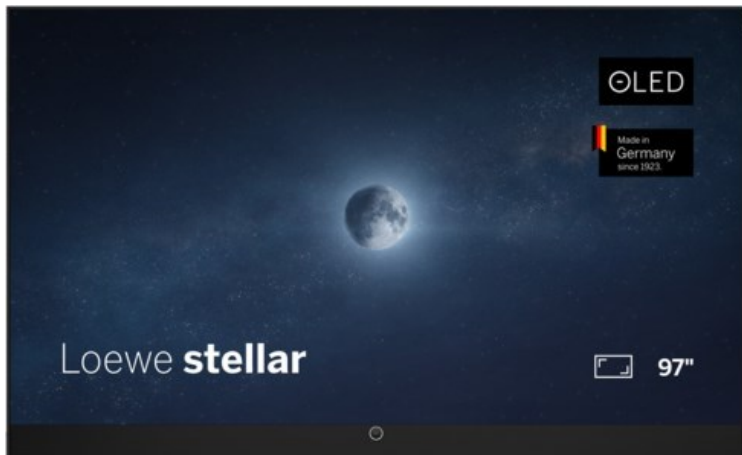

Elektro Albert Krämer

Kompetent. Sympathisch. Nah.

Unsere persönliche Empfehlung für Sie:

Loewe stellar 97 dr+ (vi) | alu black/black

Artikelnummer 19436

Produkt-Highlights

- Ultra HD Open Cell OLED Panel mit Master Black Polarizer
- Loewe dual channel dr+ mit Zweikanal-Chassis, Twin-Triple-Tuner und 1 TB SSD mit Multi-View und Multi-Recording
- Volle Unterstützung von HDMI 2.1 und Ultra HD @ 144 Hz VRR für High-Speed-Gaming
- Dolby Vision IQ & HDR10+ Unterstützung
- Loewe os9 auf Basis von VIDAA OS mit großer Auswahl an smarten Streaming-Apps und VOD-Diensten wie Netflix, Amazon Prime Video, Apple TV, uvm.
- Netzwerkfunktionen wie Miracast und Apple AirPlay
- Leistungsstarke integrierte Front-Soundbar mit 300 Watt und Center-In sowie Cinch-Audioeingang
- Loewe magic.light und magic.motion
- Hochwertiges Design mit gebürstetem Aluminiumrahmen und Aluminium-Rückwand

Produkttyp

- Technologie: OLED

Energieeffizienz / Verbrauchswerte

- Energy Label Version: 2019/2013
- Energieeffizienzklasse: G
- Energieeffizienzspektrum: Spektrum [A bis G]
- Energieverbrauch (kWh/1.000h): 190 kWh/1000h
- Energieverbrauch (HDR-Wiedergabe) (kWh/1.000h): 170 kWh/1000h
- Energieeffizienzklasse (HDR-Wiedergabe): G

Bildeigenschaften

- Auflösung: Ultra HD (4K)
- Bildoptimierung: HDR 10+, Dolby Vision IQ

Ausstattung & Technik

- Bildschirmdiagonale: 245 cm
- Bildschirmdiagonale: 97"
- max. Auflösung (Horizontal): 3840
- max. Auflösung (Vertikal): 2160
- Festplattenrekorder
- WLAN Ausstattung: WLAN integriert