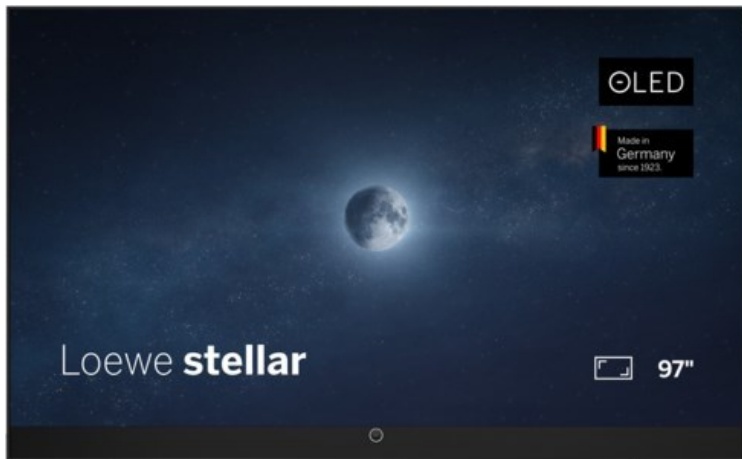

Elektro Albert Krämer

Kompetent. Sympathisch. Nah.

Unsere persönliche Empfehlung für Sie:

Loewe stellar 97 dr+ (ti) | alu black/black

Artikelnummer 19438

Produkt-Highlights

- Ultra HD Open Cell OLED Panel mit Master Black Polarizer
- Loewe dual channel dr+ mit Zweikanal-Chassis, Twin-Triple-Tuner und 1 TB SSD mit Multi-View und Multi-Recording
- Volle Unterstützung von 4x HDMI 2.1 und Ultra HD @ 144 Hz VRR für High-Speed-Gaming
- HDR10+ Adaptive Unterstützung
- Große Auswahl an smarten Streaming-Apps und VOD-Diensten mit Tizen OS
- Leistungsstarke integrierte Soundbar mit 300 Watt und Center-In für hervorragende Klangqualität
- Integrierte ultraflache Wandhalterung, optionaler motorisierter Tisch- oder Bodenstandfuß
- Loewe stellar mini Fernbedienung mit Bluetooth und Sprachsteuerung über Bixby
- Eindrucksvolles Design mit massiven Materialien, Loewe magic.light und magic.motion

Produkttyp

- Technologie: OLED

Energieeffizienz / Verbrauchswerte

- Energy Label Version: 2019/2013
- Energieeffizienzklasse: F
- Energieeffizienzspektrum: Spektrum [A bis G]
- Energieverbrauch (kWh/1.000h): 180 kWh/1000h
- Energieverbrauch (HDR-Wiedergabe) (kWh/1.000h): 150 kWh/1000h
- Energieeffizienzklasse (HDR-Wiedergabe): E

Bildeigenschaften

- Auflösung: Ultra HD (4K)
- Bildoptimierung: HDR 10+ Adaptive

Ausstattung & Technik

- Bildschirmdiagonale: 245 cm
- Bildschirmdiagonale: 97"
- max. Auflösung (Horizontal): 3840
- max. Auflösung (Vertikal): 2160
- Festplattenrekorder
- WLAN Ausstattung: WLAN integriert