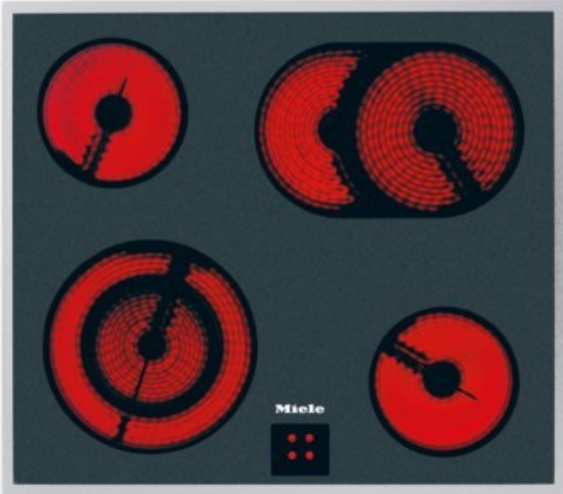

## Miele KM 6003 LPT | edelstahl

Artikelnummer 13324

### Produkt-Highlights

- Ansprechendes Design - 574 mm breit mit umlaufendem Rahmen
- Besonders flexibel - 4 Kochzonen inkl. 1 Bräter- und 1 Vario-Zone
- Sicher - Restwärmeanzeige für jede Kochzone

### Produkttyp

- Produkttyp: Einbau-Glaskeramikfeld

### Gehäuseeigenschaften

- Breite: 57,40 cm
- Tiefe: 51,40 cm

- Gewicht: 7,60 kg
- Farbe: edelstahl