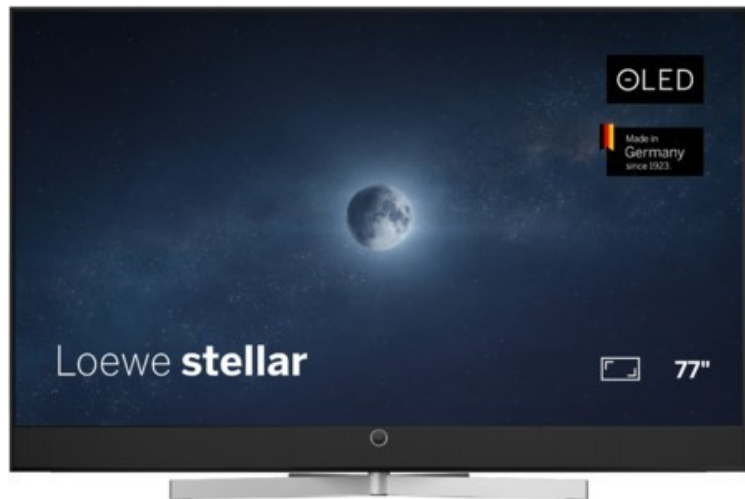

## Loewe stellar 77 dr+ (ti) | alu black/black

Artikelnummer 19320

### Produkt-Highlights

- Ultra HD Open Cell OLED Panel mit Master Black Polarizer
- Loewe dual channel dr+ mit Zweikanal-Chassis, Twin-Triple-Tuner und 1 TB SSD mit Multi-View und Multi-Recording
- Volle Unterstützung von HDMI 2.1 und Ultra HD @ 144 Hz VRR für High-Speed-Gaming
- HDR10+ Adaptive Unterstützung
- Große Auswahl an smarten Streaming-Apps und VOD-Diensten mit Tizen OS
- Leistungsstarke integrierte Soundbar mit 300 Watt und Center-In für hervorragende Klangqualität
- Integrierte ultraflache Wandhalterung, optionaler motorisierter Tisch- oder Bodenstandfuß
- Loewe stellar mini Fernbedienung mit Bluetooth und Sprachsteuerung über Bixby
- Eindrucksvolles Design mit massiven Materialien, Loewe magic.light und magic.motion

### Bildeigenschaften

- Auflösung: Ultra HD (4K)
- Bildoptimierung: HDR 10+ Adaptive

### Ausstattung & Technik

- Bildschirmdiagonale: 195 cm
- Bildschirmdiagonale: 77"
- max. Auflösung (Horizontal): 3840
- max. Auflösung (Vertikal): 2160
- Festplattenrekorder
- WLAN Ausstattung: WLAN integriert