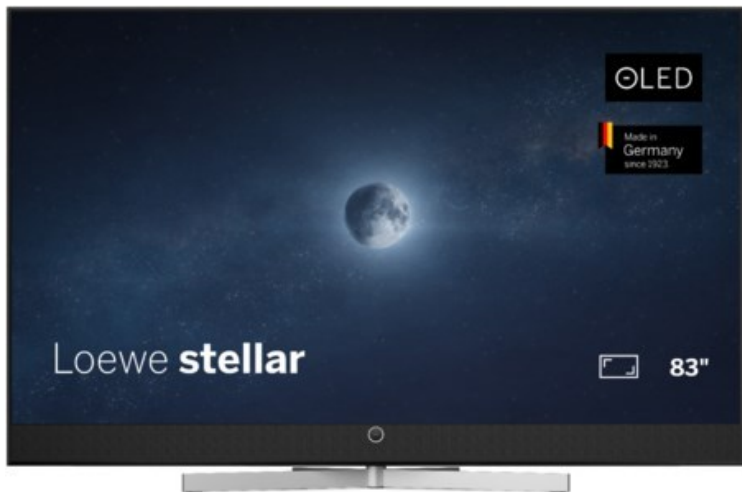

Elektro Albert Krämer

Kompetent. Sympathisch. Nah.

Unsere persönliche Empfehlung für Sie:

Loewe stellar 83 dr+ (ti) | alu black/black

Artikelnummer 19322

Produkt-Highlights

- Ultra HD Open Cell OLED Panel mit Master Black Polarizer
- Loewe dual channel dr+ mit Zweikanal-Chassis, Twin-Triple-Tuner und 1 TB SSD mit Multi-View und Multi-Recording
- Volle Unterstützung von HDMI 2.1 und Ultra HD @ 144 Hz VRR für High-Speed-Gaming
- HDR10+ Adaptive Unterstützung
- Große Auswahl an smarten Streaming-Apps und VOD-Diensten mit Tizen OS
- Leistungsstarke integrierte Soundbar mit 300 Watt und Center-In für hervorragende Klangqualität
- Integrierte ultraflache Wandhalterung, optionaler motorisierter Tisch- oder Bodenstandfuß
- Loewe stellar mini Fernbedienung mit Bluetooth und Sprachsteuerung über Bixby
- Eindrucksvolles Design mit massiven Materialien, Loewe magic.light und magic.motion

Produkttyp

- Technologie: OLED

Energieeffizienz / Verbrauchswerte

- Energy Label Version: 2019/2013
- Energieeffizienzklasse: F
- Energieeffizienzspektrum: Spektrum [A bis G]
- Energieverbrauch (kWh/1.000h): 126 kWh/1000h
- Energieverbrauch (HDR-Wiedergabe) (kWh/1.000h): 153 kWh/1000h
- Energieeffizienzklasse (HDR-Wiedergabe): G

Bildeigenschaften

- Auflösung: Ultra HD (4K)
- Bildoptimierung: HDR 10+ Adaptive

Ausstattung & Technik

- Bildschirmdiagonale: 210 cm
- Bildschirmdiagonale: 83"
- max. Auflösung (Horizontal): 3840
- max. Auflösung (Vertikal): 2160
- Festplattenrekorder
- WLAN Ausstattung: WLAN integriert