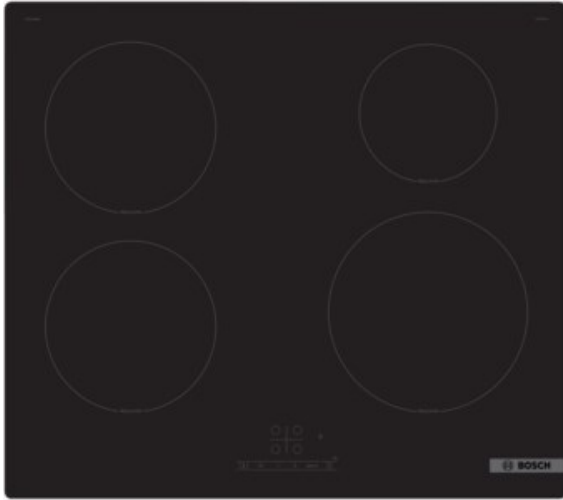

Elektro Albert Krämer

Kompetent. Sympathisch. Nah.

Unsere persönliche Empfehlung für Sie:

Bosch PIE61RBB5E | schwarz

Artikelnummer 19657

Produkt-Highlights

- **Touch Select:** Auswahl der gewünschten Kochzone und einfaches Einstellen der benötigten Leistungsstufe
- **Power Boost:** bis zu 35 % schnelleres Aufheizen verglichen mit der höchsten Leistungsstufe
- **Quick Start:** sofort starten und die gewünschte Kochstufe wählen
- **Re Start:** Sollte einmal etwas überkochen, schaltet sich das Kochfeld automatisch aus und speichert die zuletzt gewählte Einstellung
- **Timer mit Abschaltfunktion:** schaltet die gewählte Kochzone nach der gewünschten Zeit ab

Produkttyp

- Produkttyp: Autark-Induktionsfeld

Ausstattung & Technik

- Turbo-Stufe
- Restwärmeanzeige:
Restwärmeanzeige für jede Kochzone
- Anschlusswert: 7,40 kW

Bedienung

- Countdown-Timer/Kurzzeit-Wecker
- Haupt-Betriebsschalter
- Kindersicherung

Gehäuseeigenschaften

- rahmenlose Kochfläche
- Breite: 59,20 cm

- Höhe: 5,10 cm
- Tiefe: 52,20 cm
- Gewicht: 12,20 kg
- Farbe: schwarz

Händler-Kontaktdaten:

Elektro Krämer
Kehrstraße 47
56751 Polch
02654 960757
elektro-albertkraemer@t-online.de
www.IQ-elektroalbertkraemer-polch.de